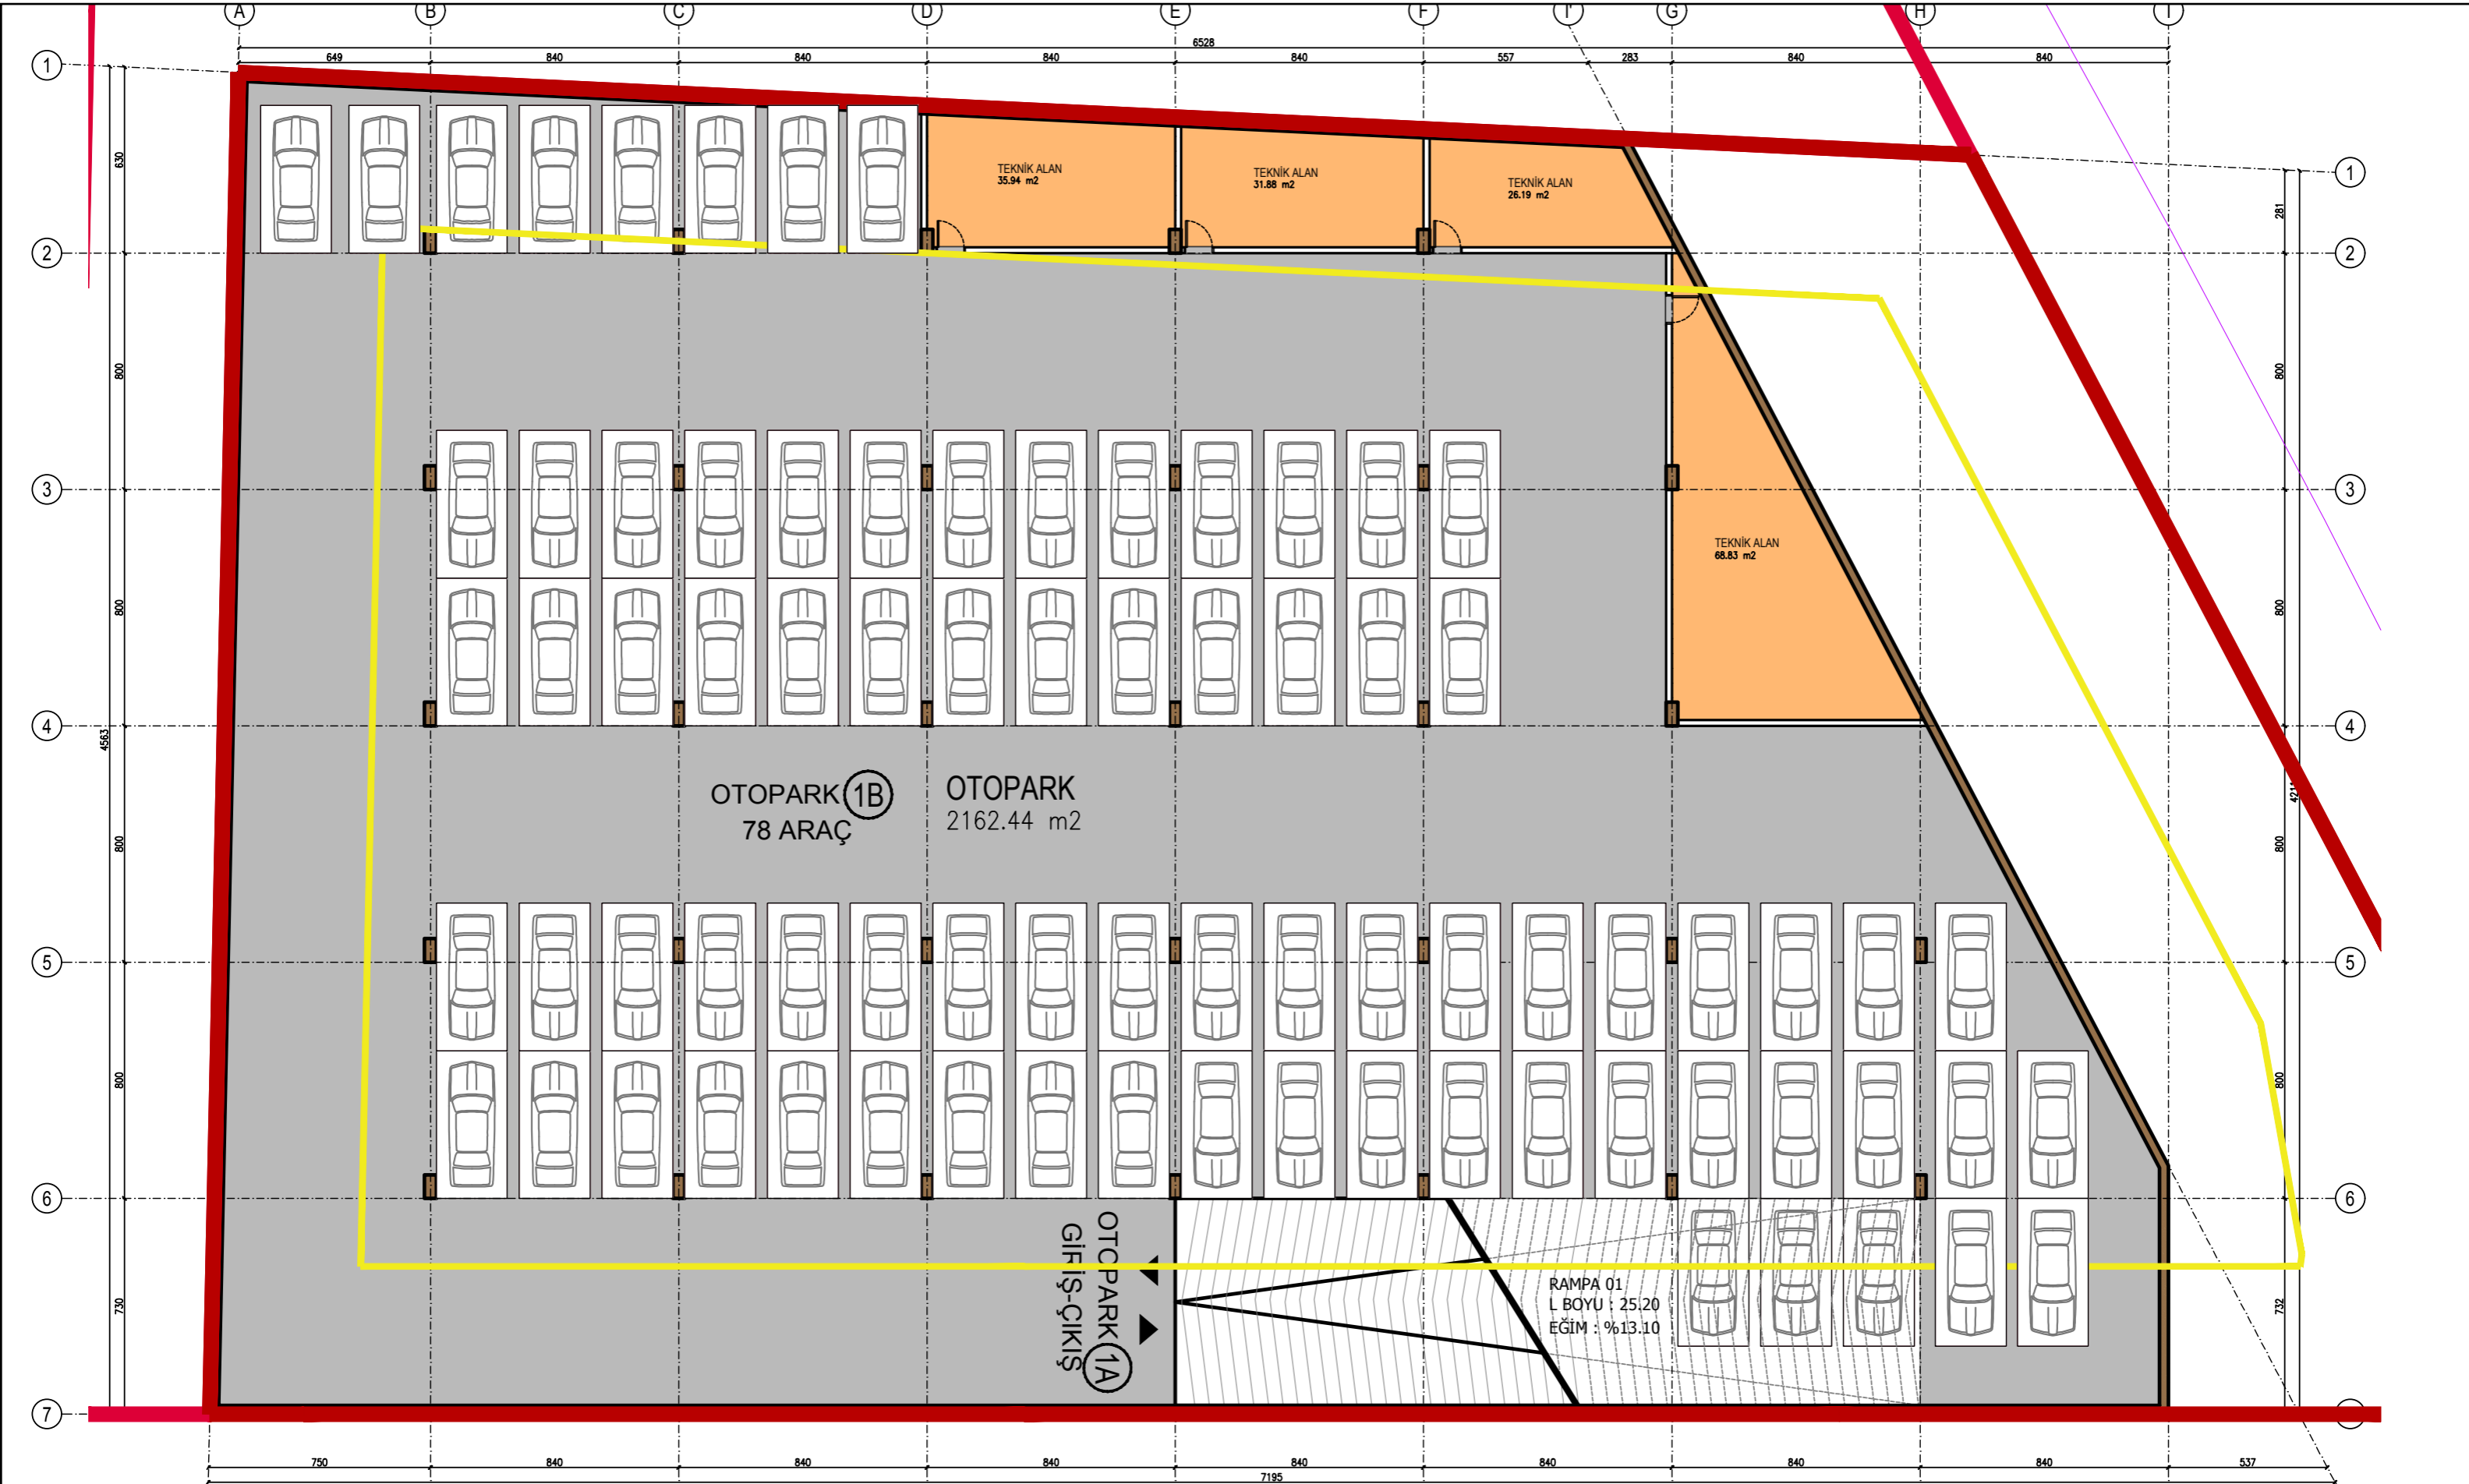

Perla Vista Avm

SATIŐ OFİSİ TASARIMI

KONSEPT PROJE

SATIŞ OFİSİ - VAZİYET PLANI

KONSEPT PROJE

SATIŞ OFİSİ - 2. BODRUM KAT PLANI

KONSEPT PROJE

SATIŞ OFİSİ - 1. BODRUM KAT PLANI

KONSEPT PROJE

SATIŞ OFİSİ - KESİTLER

VAZİYET PLANI - DÜKKAN KATLARI VE HESAPLAR

KONSEPT PROJE

HESAP

			DAİRE ADETLERİ											
			DÜKKAN	OFİS	1+1 DAİRE	2+1 DAİRE	3+1 DAİRE	TOPLAM KONUT	TOPLAM OFİS	TOPLAM TİCARET	TOPLAM BAĞ.BÖL.			
BRÜT ARSA	:	13607,05	m2											
NET ARSA	:	10593,31	m2											
h MAX	:	24.50	MT											
TAKS	:	0,40		A BLOK	:	13	70	0	0	0	0	70	13	83
TAKS'A GÖRE YAPILABİLİR YAPI OTURUM ALANI	:	4237,32	m2	B BLOK	:	14	0	0	14	14	28	0	14	42
EMSAL	:	2,00		C BLOK	:	13	0	0	14	14	28	0	13	41
EMSALE GÖRE YAPILABİLİR YAPI ALANI	:	27214,10	m2	D BLOK	:	6	0	0	14	14	28	0	6	34
KULLANILAN TOPLAM YAPI OTURUM ALANI	:	4235,00	m2	E BLOK	:	9	0	63	21	0	84	0	9	93
KULLANILAN TOPLAM EMSAL ALANI	:	27188,18	m2	TOPLAM	:	55	70	63	63	42	168	70	55	293
KULLANILAN TOPLAM İNŞAAT ALANI	:	57874,25	m2											