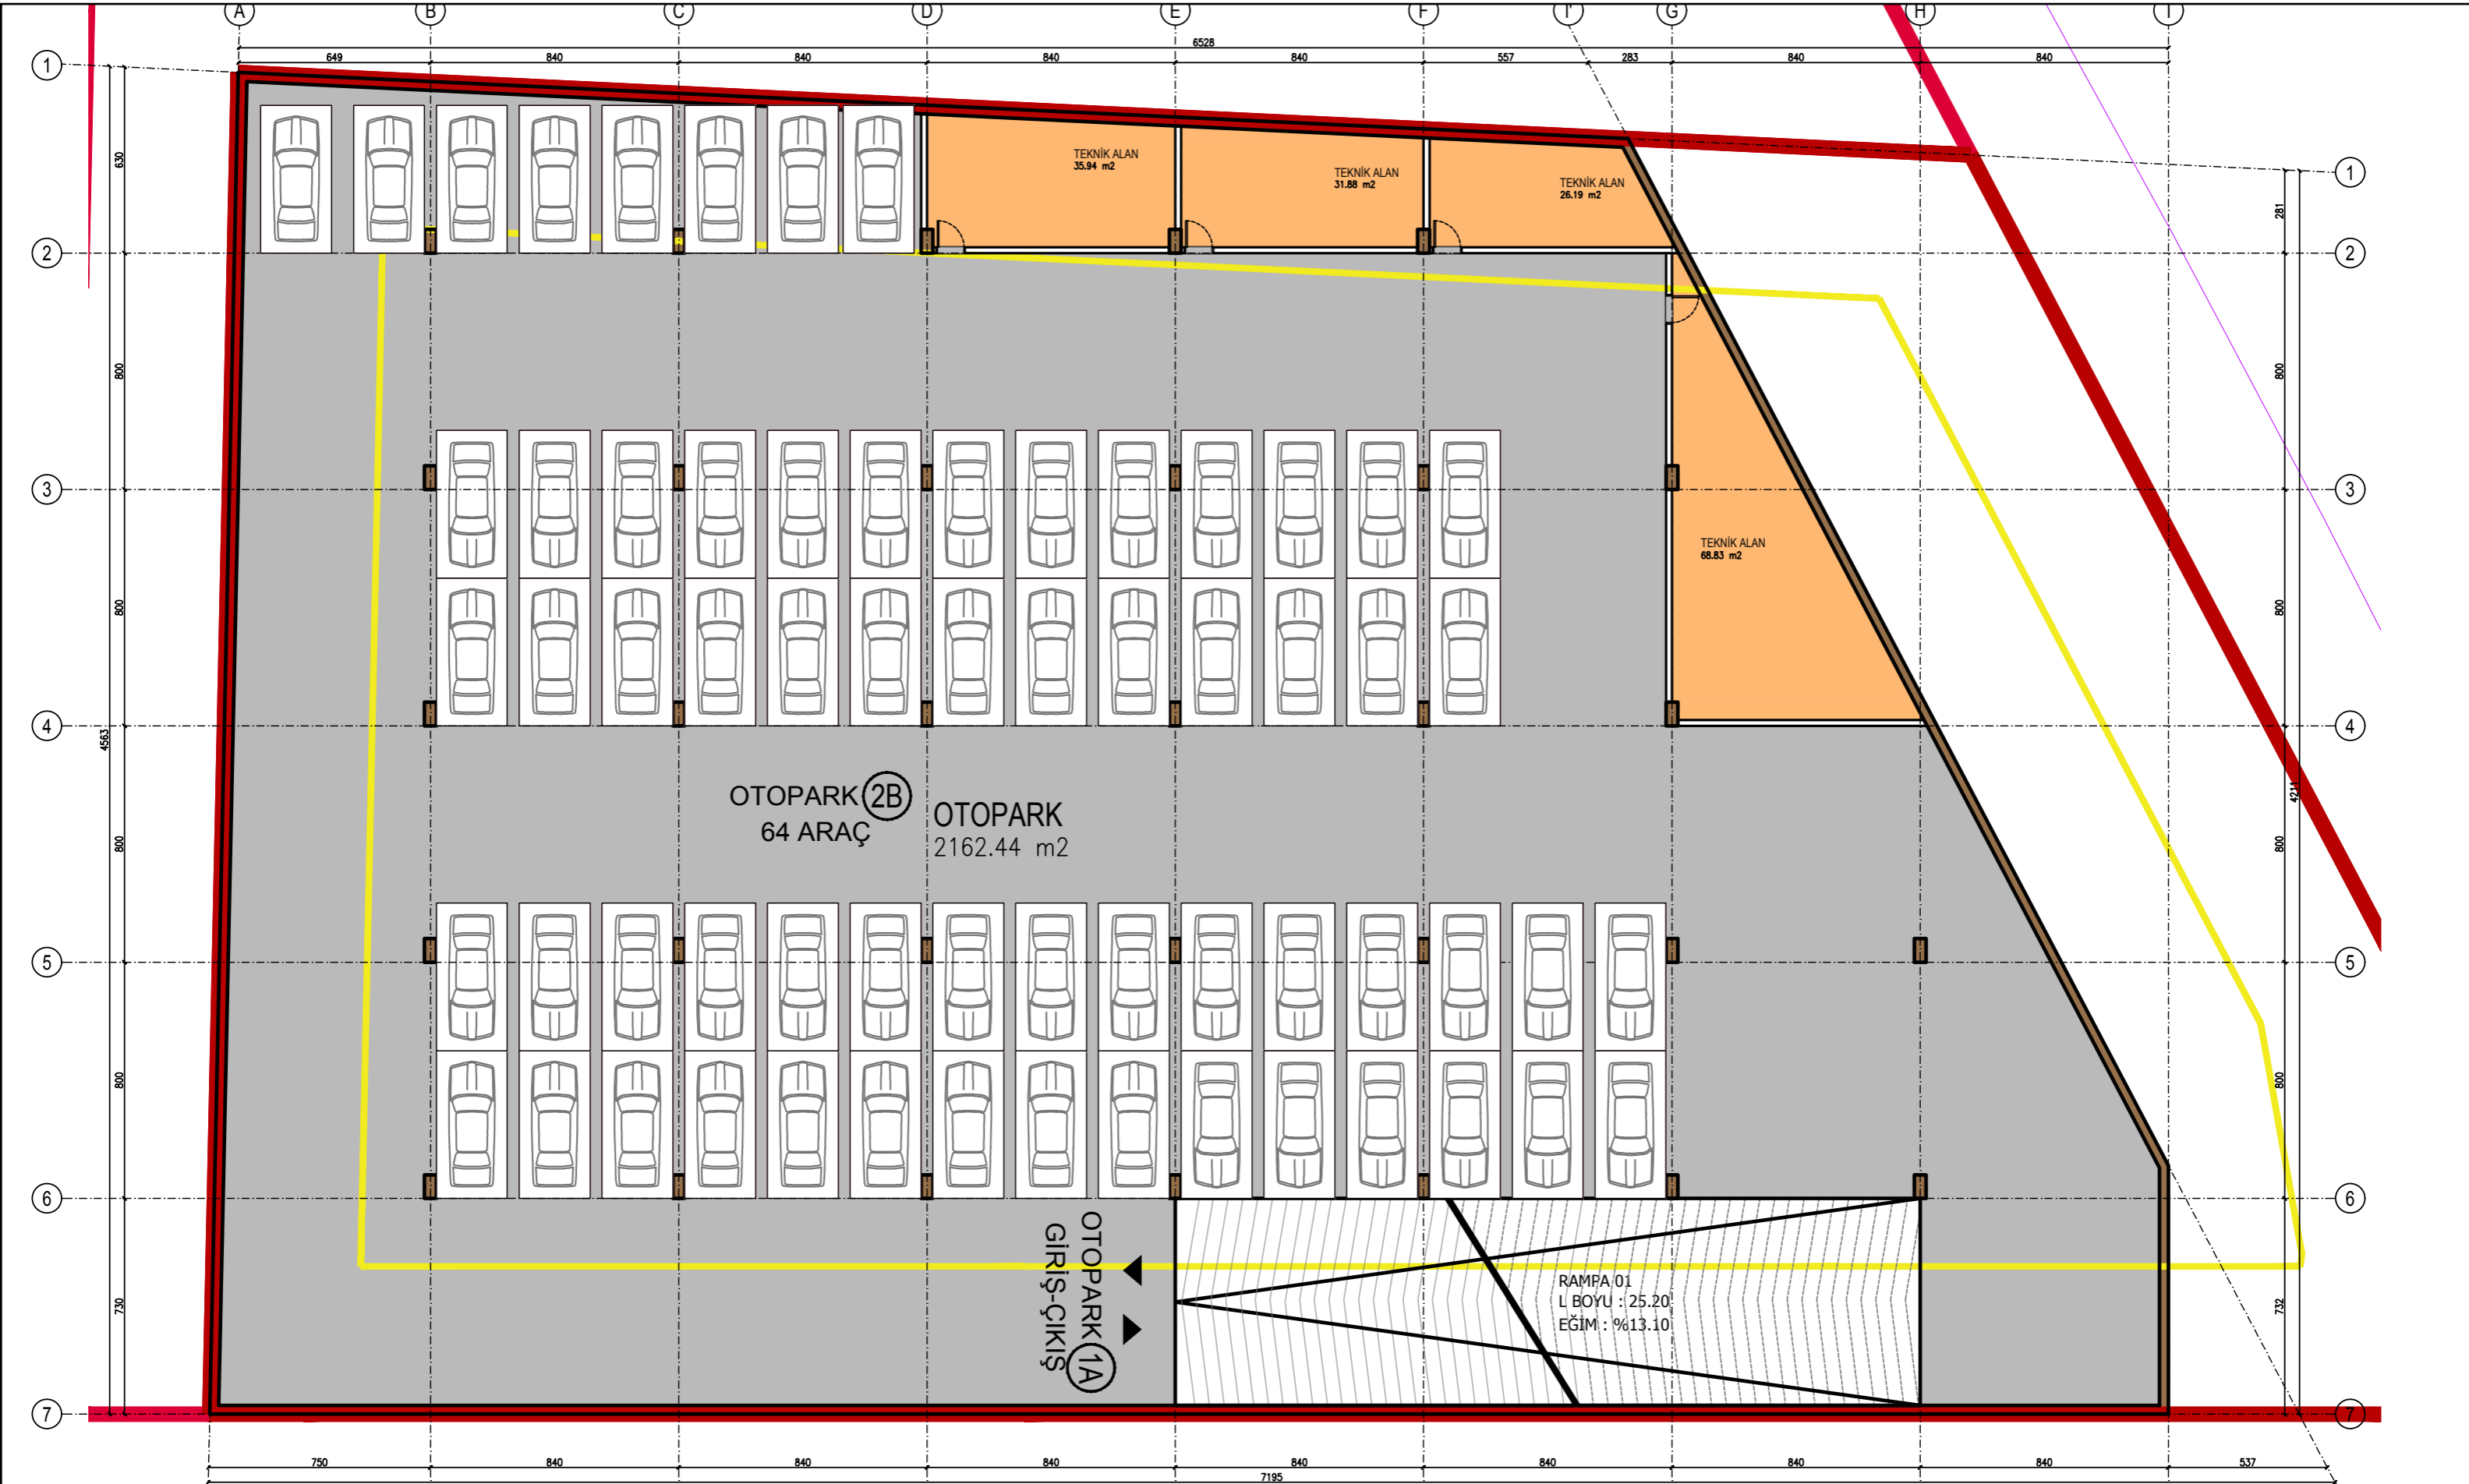

Perla Vista Avm

SATIŐ OFİSİ TASARIMI

KONSEPT PROJE

SATIŞ OFİSİ - VAZİYET PLANI

KONSEPT PROJE

SATIŞ OFİSİ - 2. BODRUM KAT PLANI

KONSEPT PROJE

SATIŞ OFİSİ - 1. BODRUM KAT PLANI

KONSEPT PROJE

SATIŞ OFİSİ - KESİTLER

VAZİYET PLANI - DÜKKAN KATLARI VE HESAPLAR

KONSEPT PROJE

HESAP

			DAİRE ADETLERİ											
			DÜKKAN	OFİS	1+1 DAİRE	2+1 DAİRE	3+1 DAİRE	TOPLAM KONUT	TOPLAM OFİS	TOPLAM TİCARET	TOPLAM BAĞ.BÖL.			
BRÜT ARSA	:	13607,05	m2											
NET ARSA	:	10593,31	m2											
h MAX	:	24.50	MT											
TAKS	:	0,40		A BLOK	:	13	70	0	0	0	0	70	13	83
TAKS'A GÖRE YAPILABİLİR YAPI OTURUM ALANI	:	4237,32	m2	B BLOK	:	14	0	0	14	14	28	0	14	42
EMSAL	:	2,00		C BLOK	:	13	0	0	14	14	28	0	13	41
EMSALE GÖRE YAPILABİLİR YAPI ALANI	:	27214,10	m2	D BLOK	:	6	0	0	14	14	28	0	6	34
KULLANILAN TOPLAM YAPI OTURUM ALANI	:	4235,00	m2	E BLOK	:	9	0	63	21	0	84	0	9	93
KULLANILAN TOPLAM EMSAL ALANI	:	27188,18	m2	TOPLAM	:	55	70	63	63	42	168	70	55	293
KULLANILAN TOPLAM İNŞAAT ALANI	:	57874,25	m2											