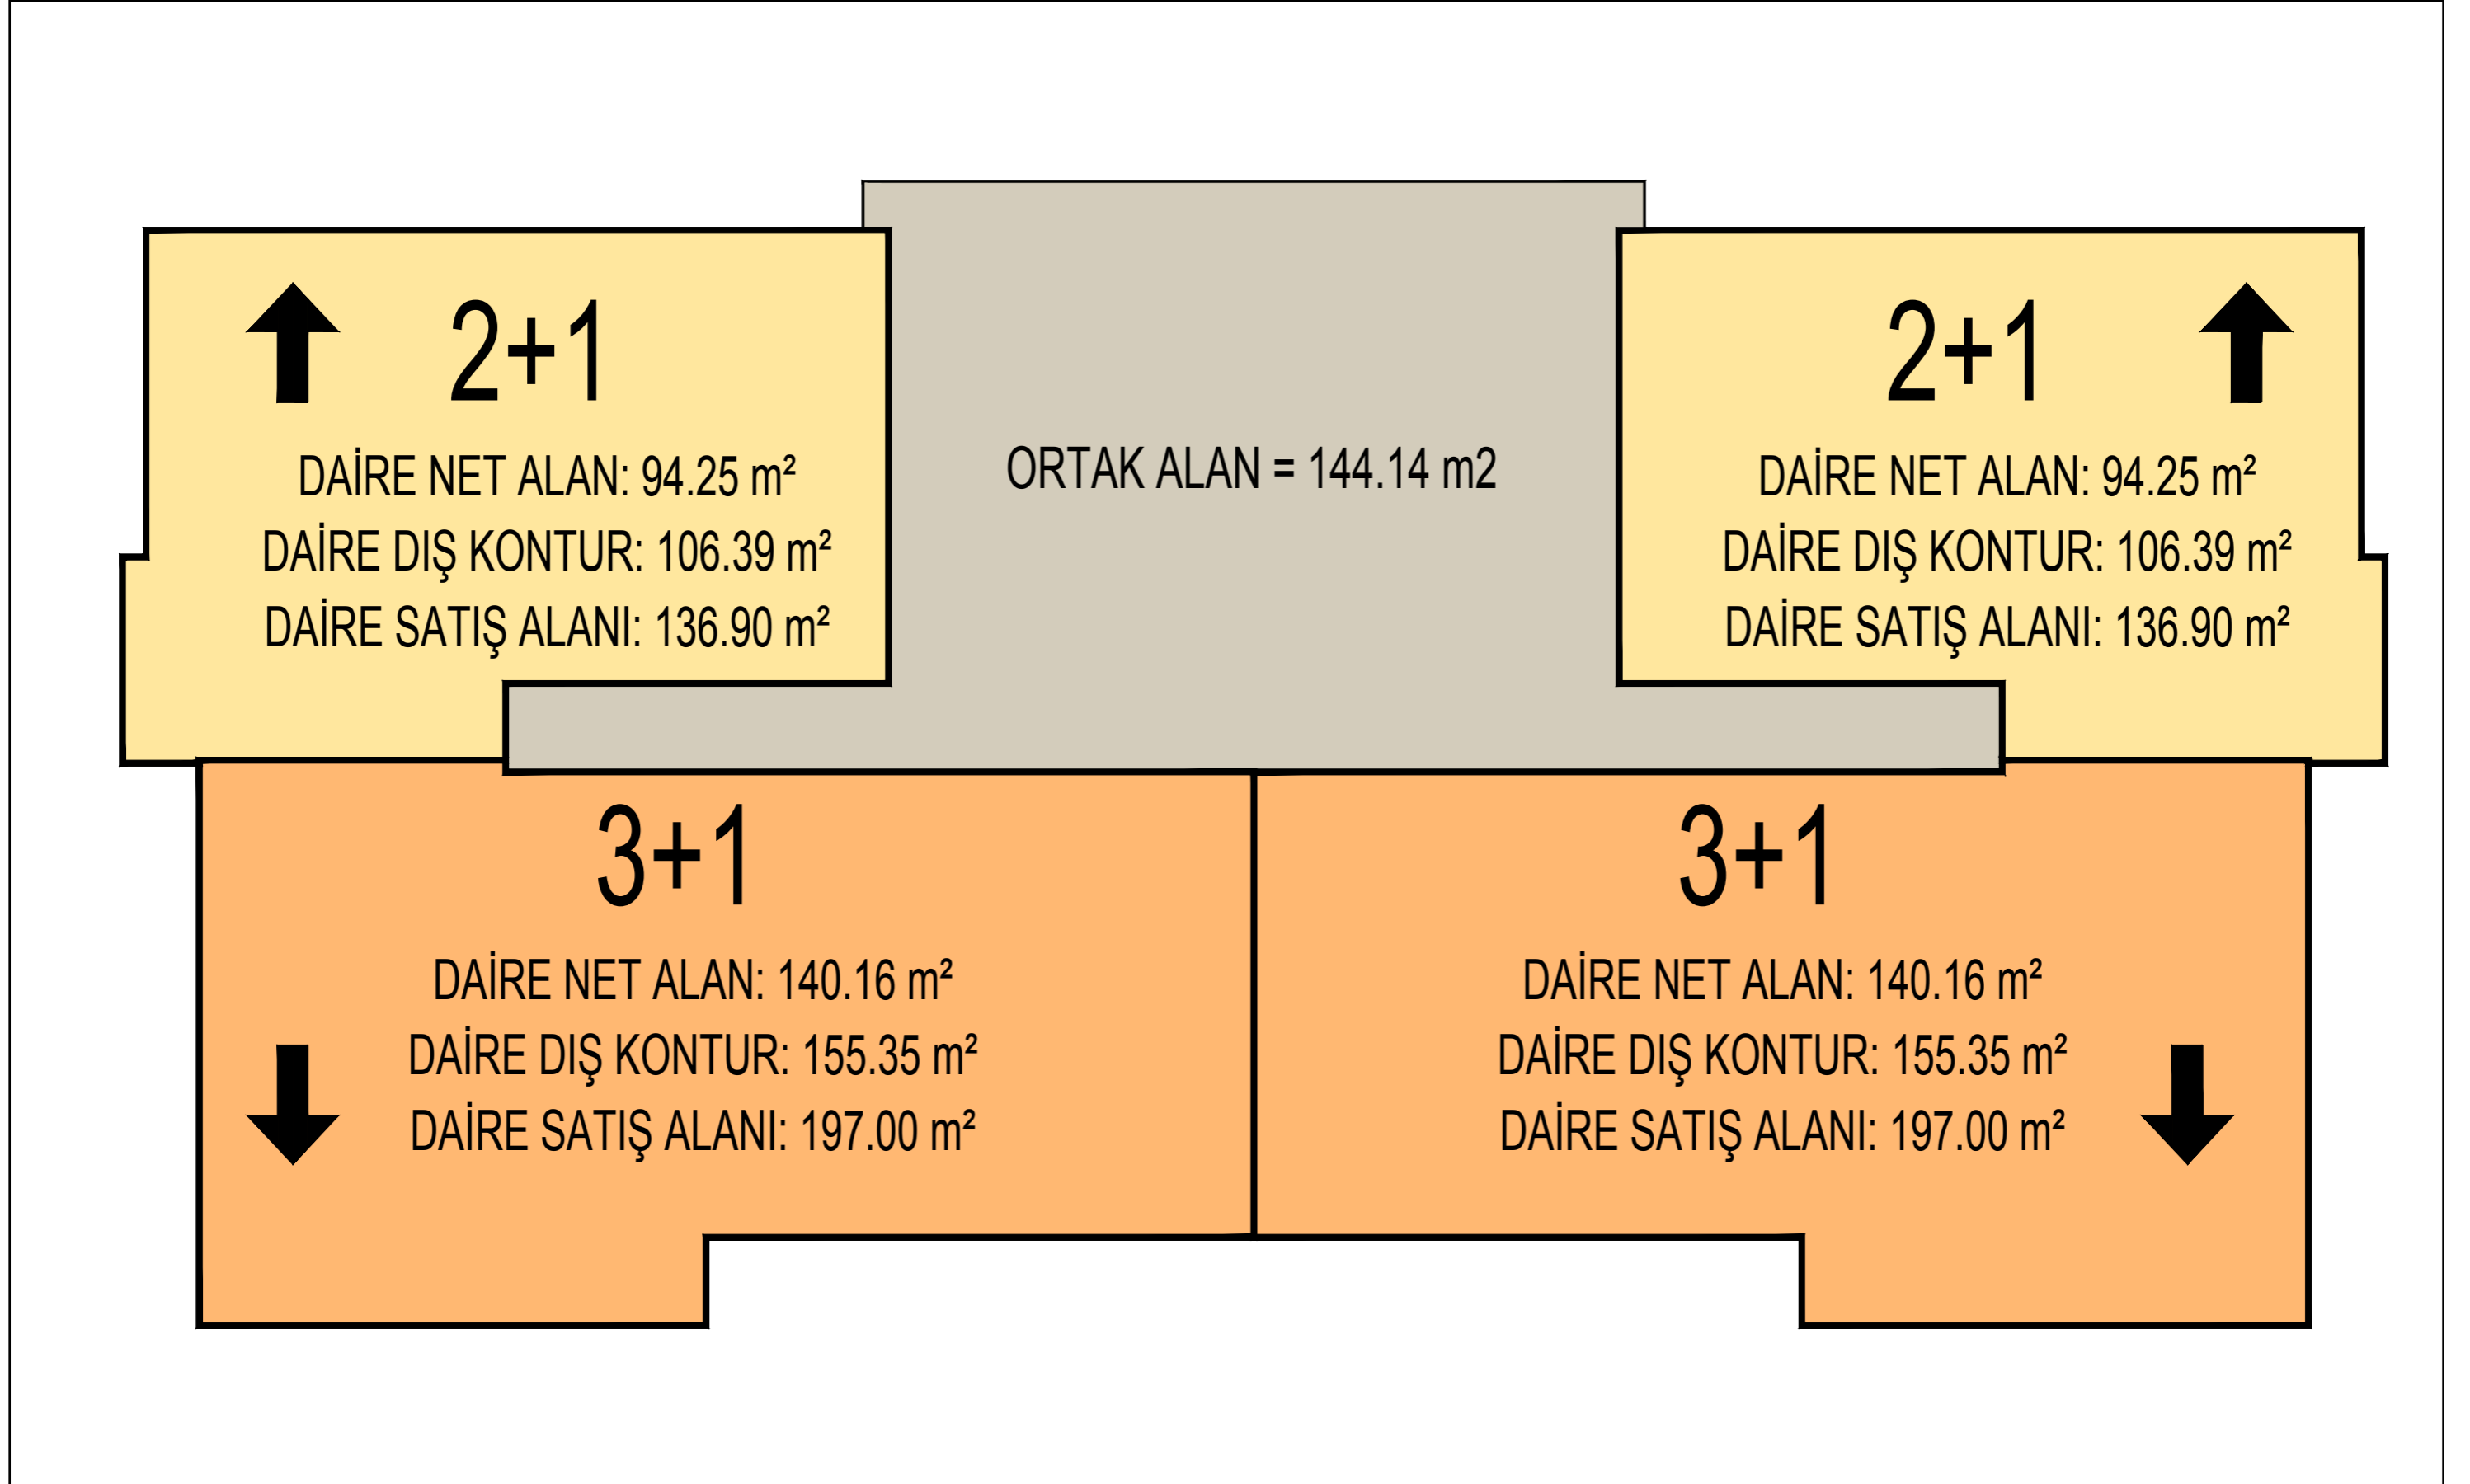

1. BODRUM KAT

KONSEPT PROJE

2. BODRUM KAT

KONSEPT PROJE

3. - 4. BODRUM KAT

D BLOK (2+1 - 3+1 DAİRE)

KONSEPT PROJE

NORMAL KAT