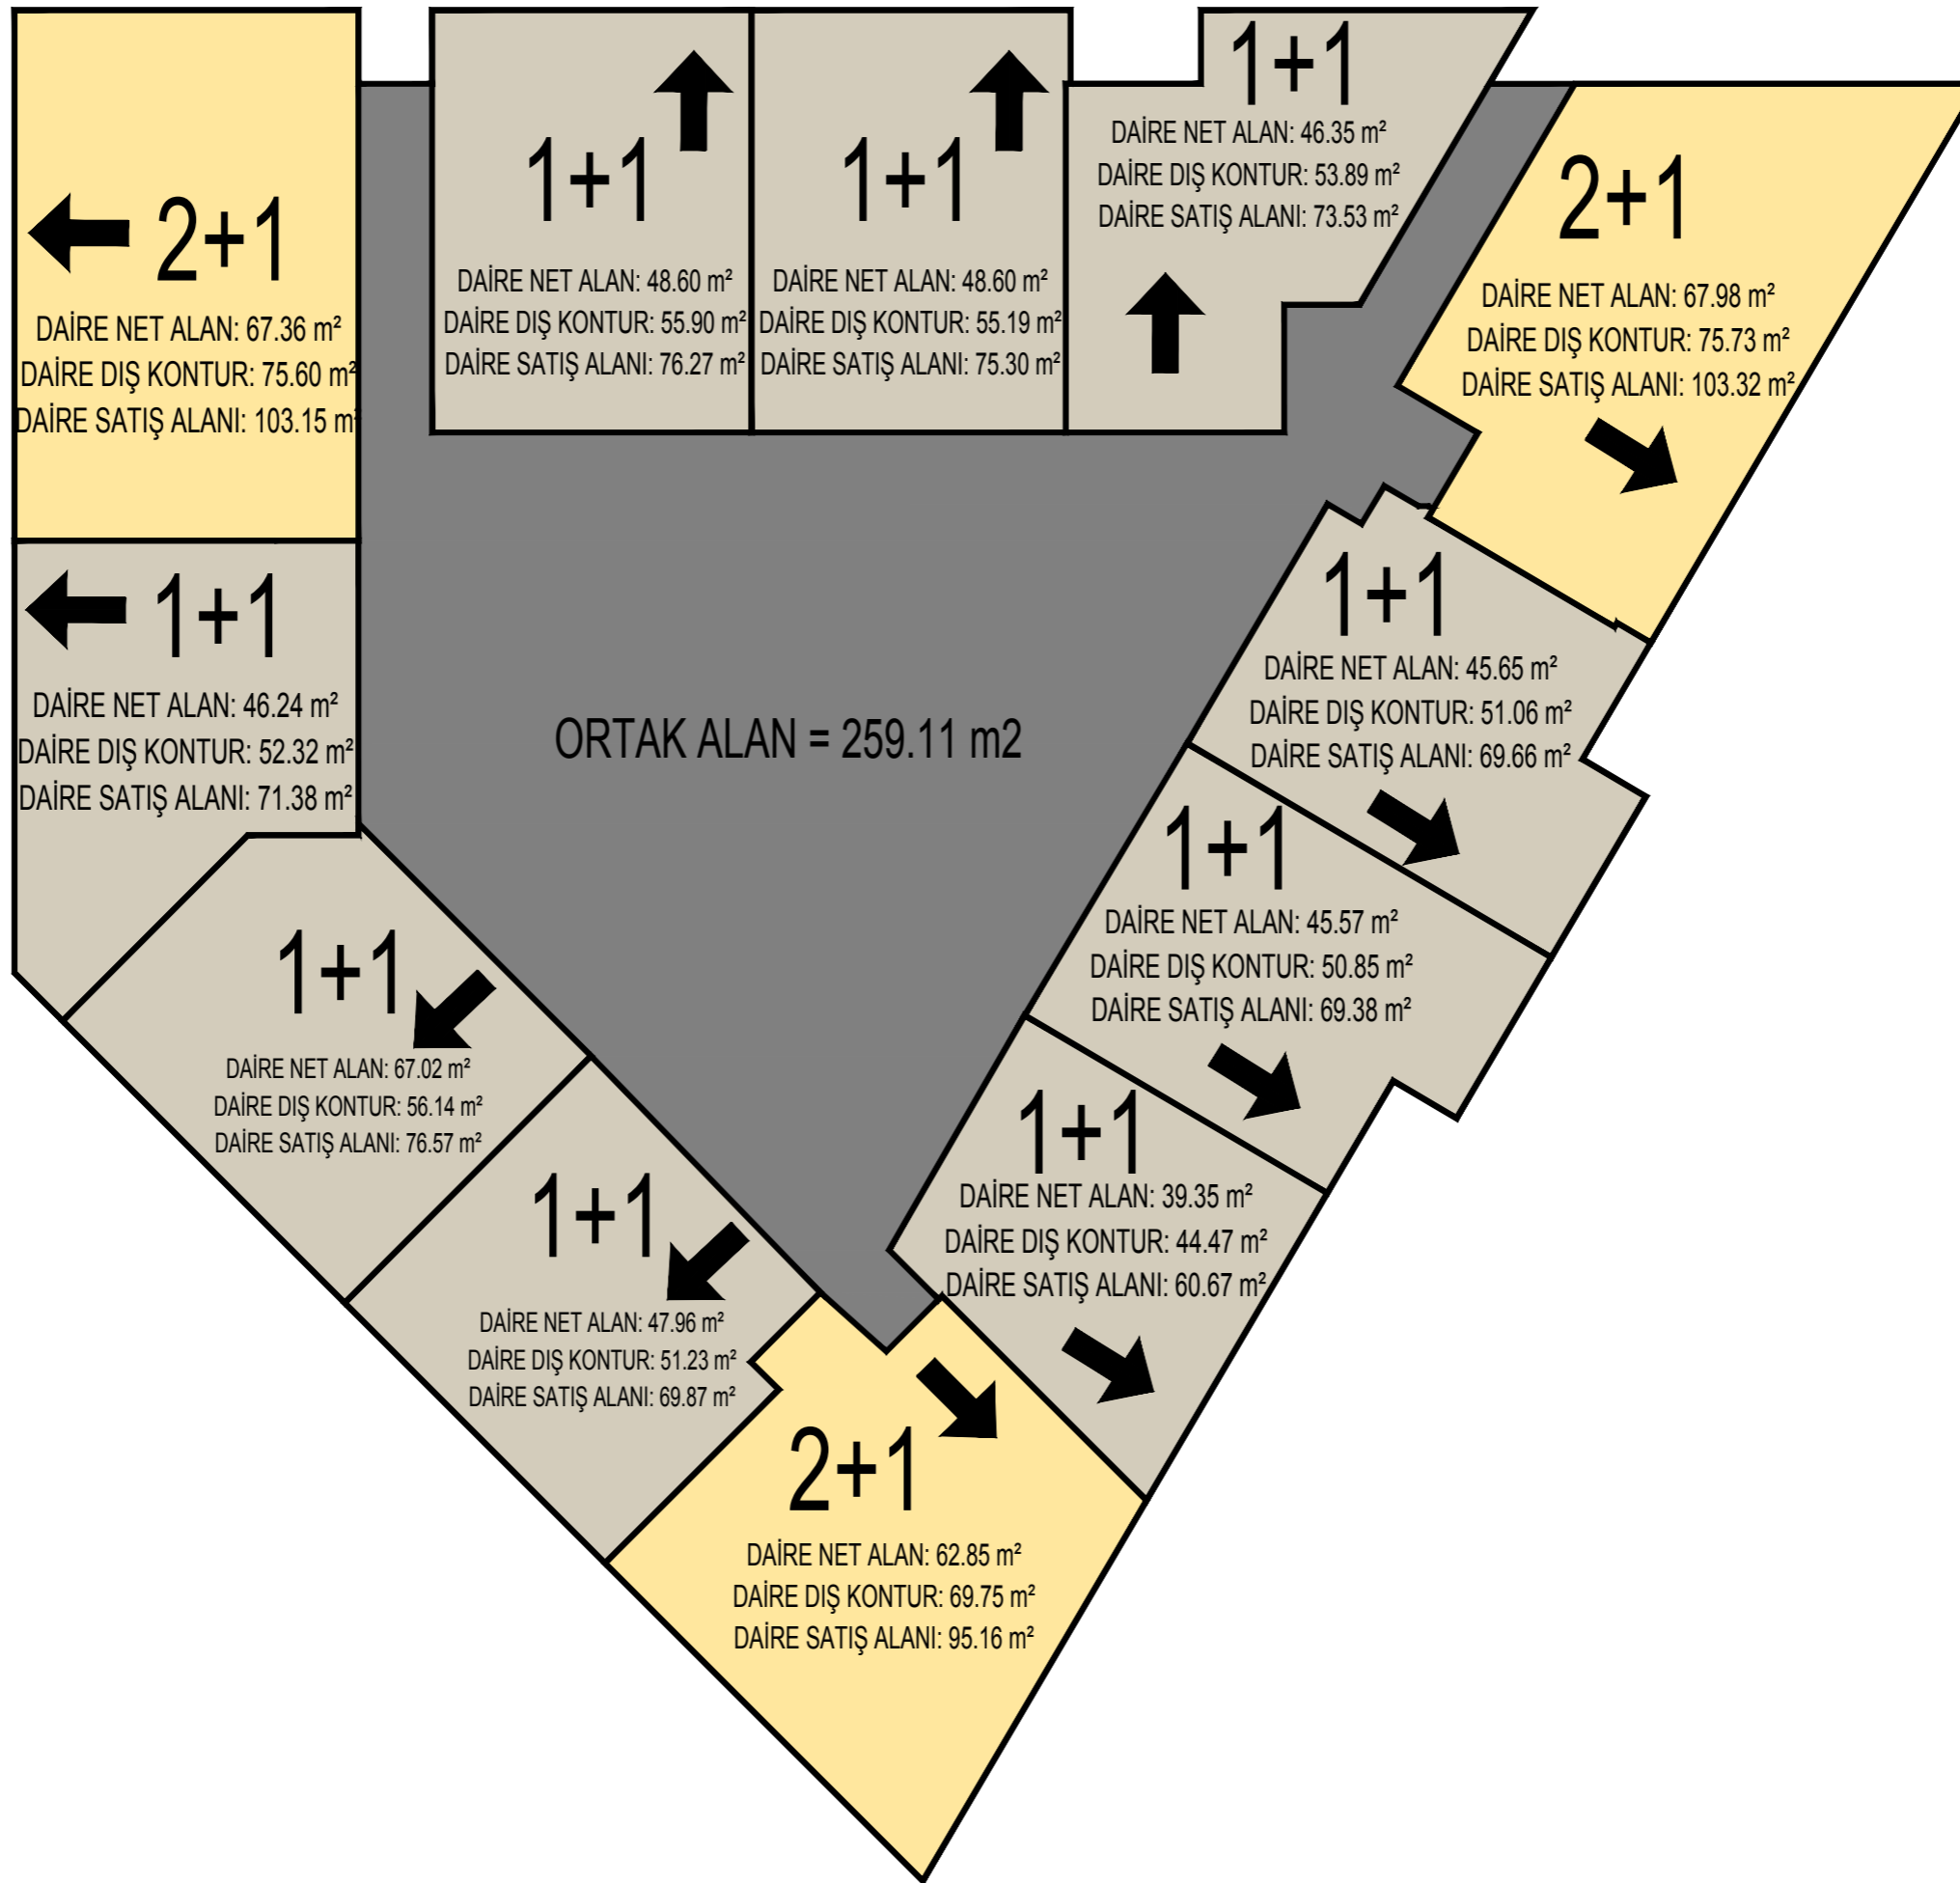

KONSEPT PROJE

ASMA KAT

KONSEPT PROJE

ZEMİN KAT

KONSEPT PROJE

1. BODRUM KAT

KONSEPT PROJE

2. - 3. BODRUM KAT

E BLOK (1+1 - 2+1 DAİRE)

KONSEPT PROJE

NORMAL KAT

KONSEPT PROJE

NORMAL KAT

KONSEPT PROJE

ASMA KAT

KONSEPT PROJE