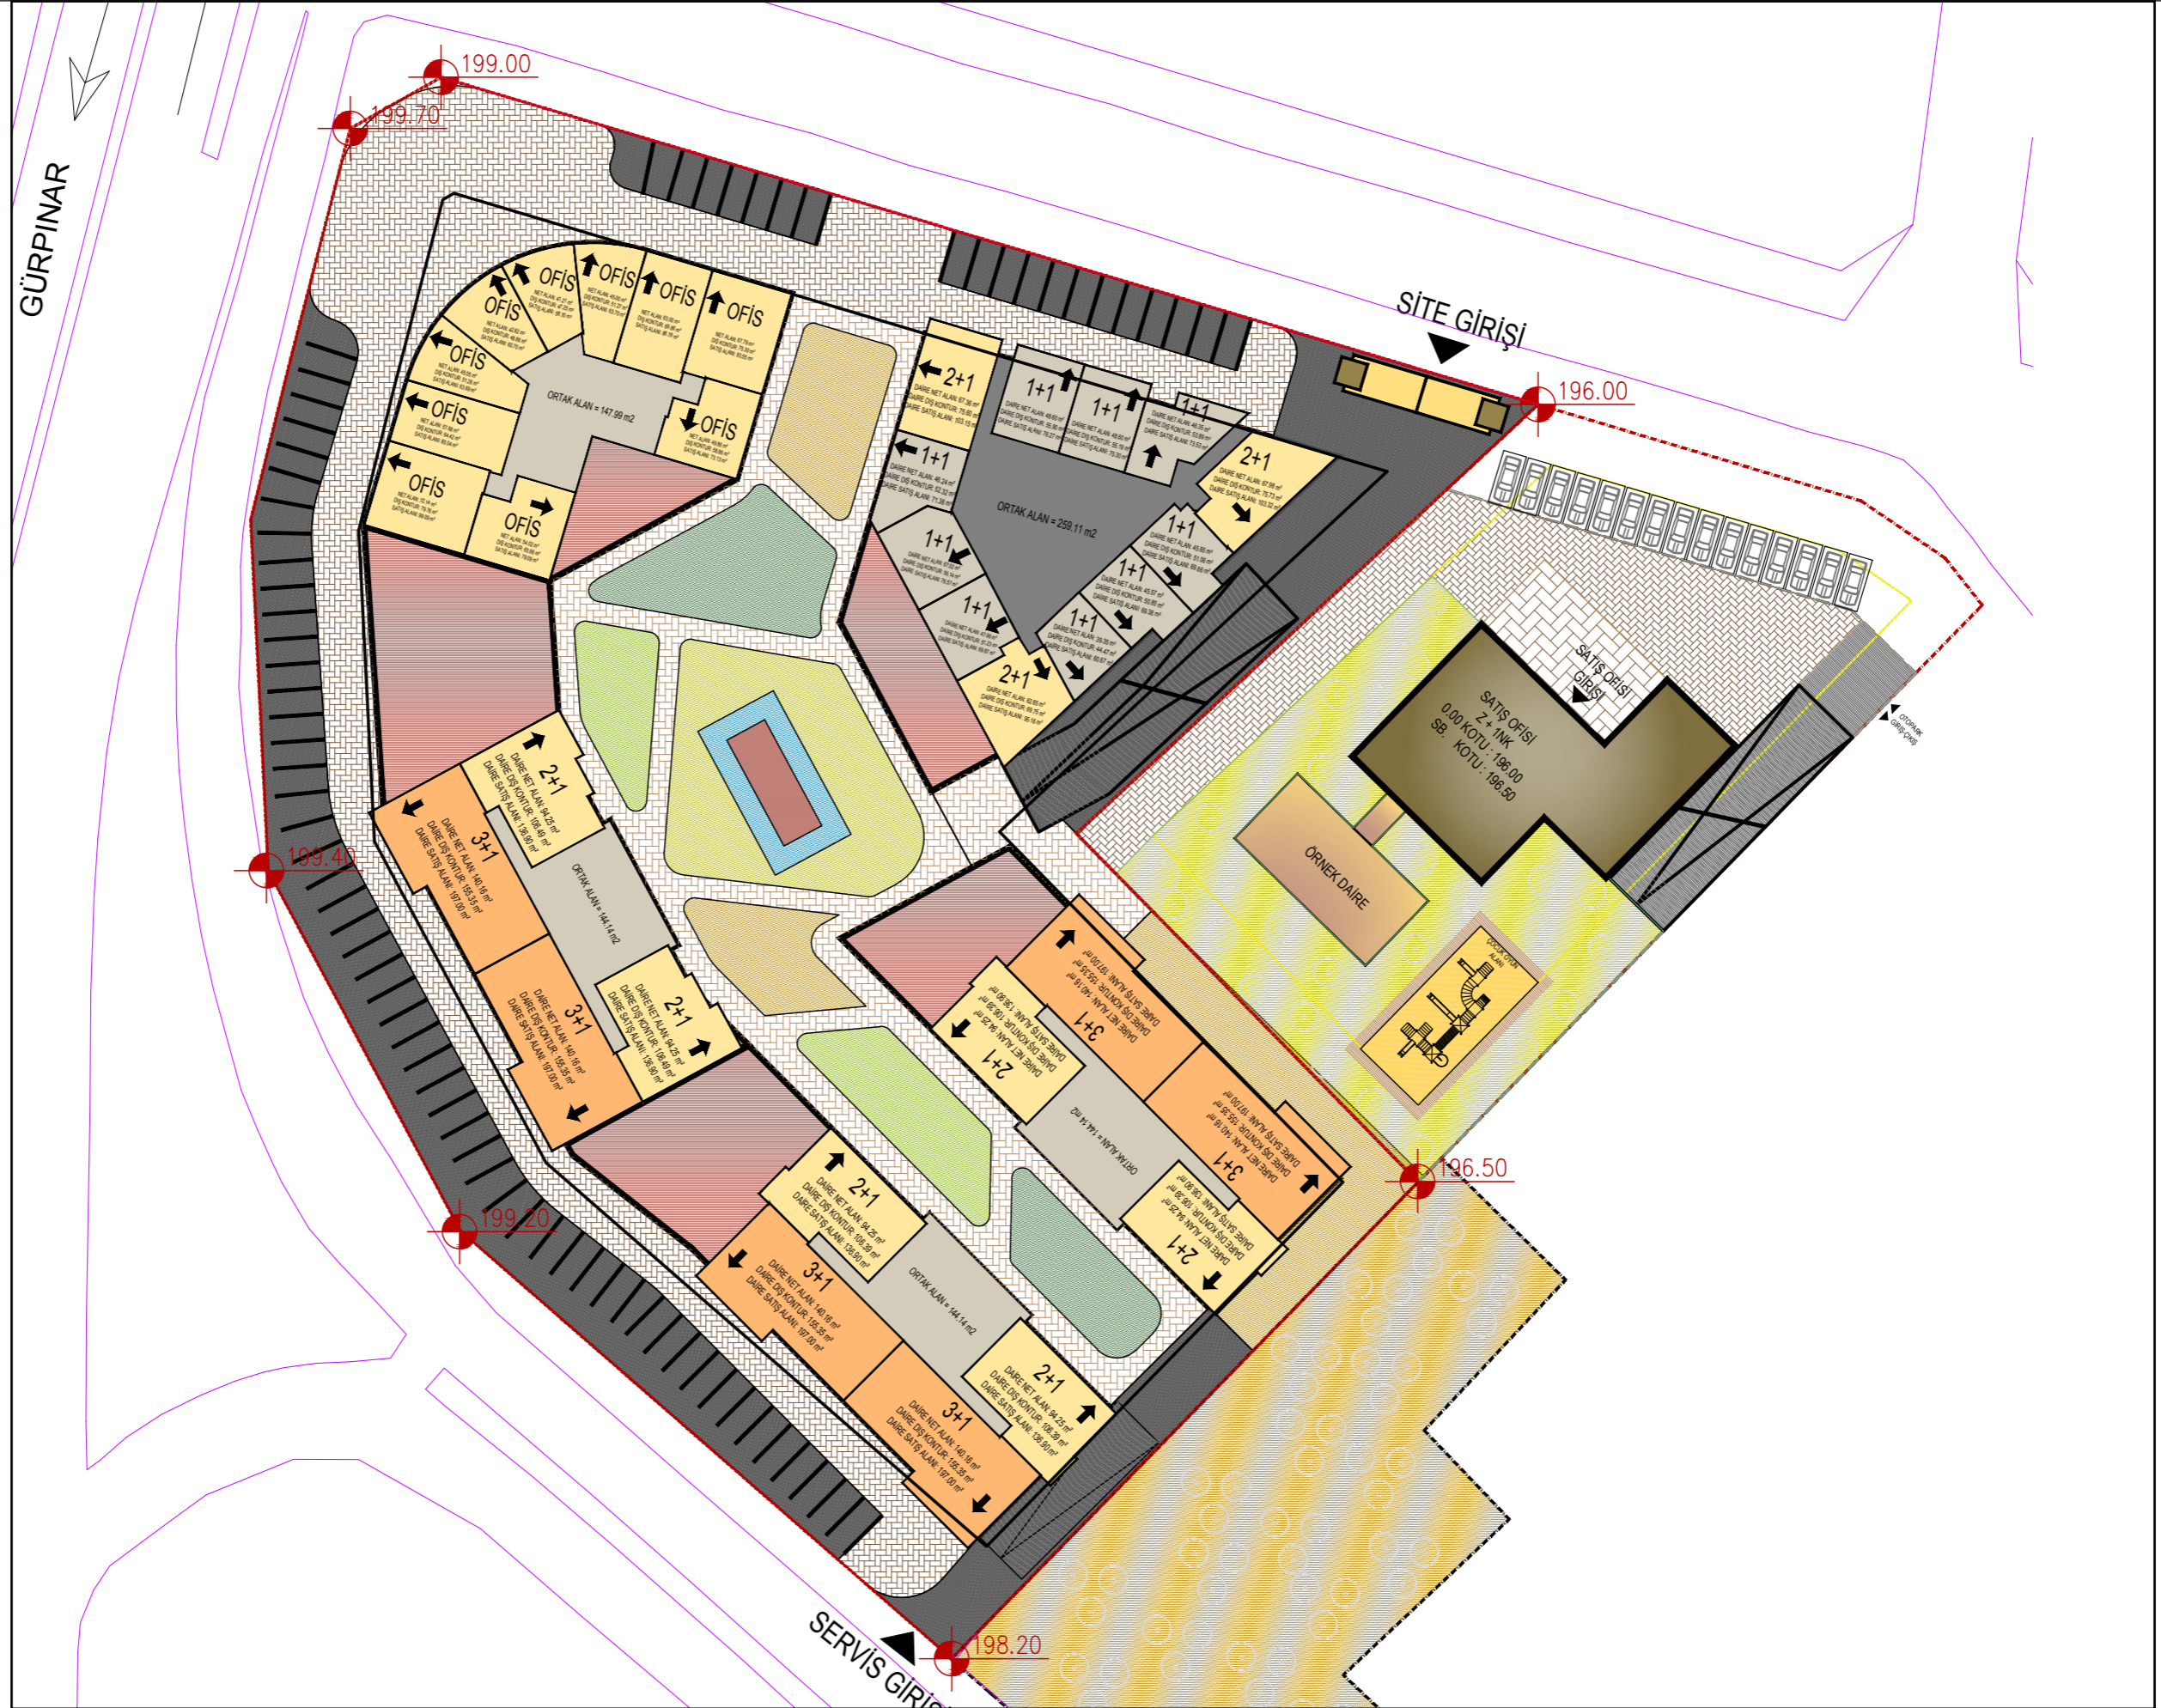

KONSEPT PROJE | VAZİYET PLANI