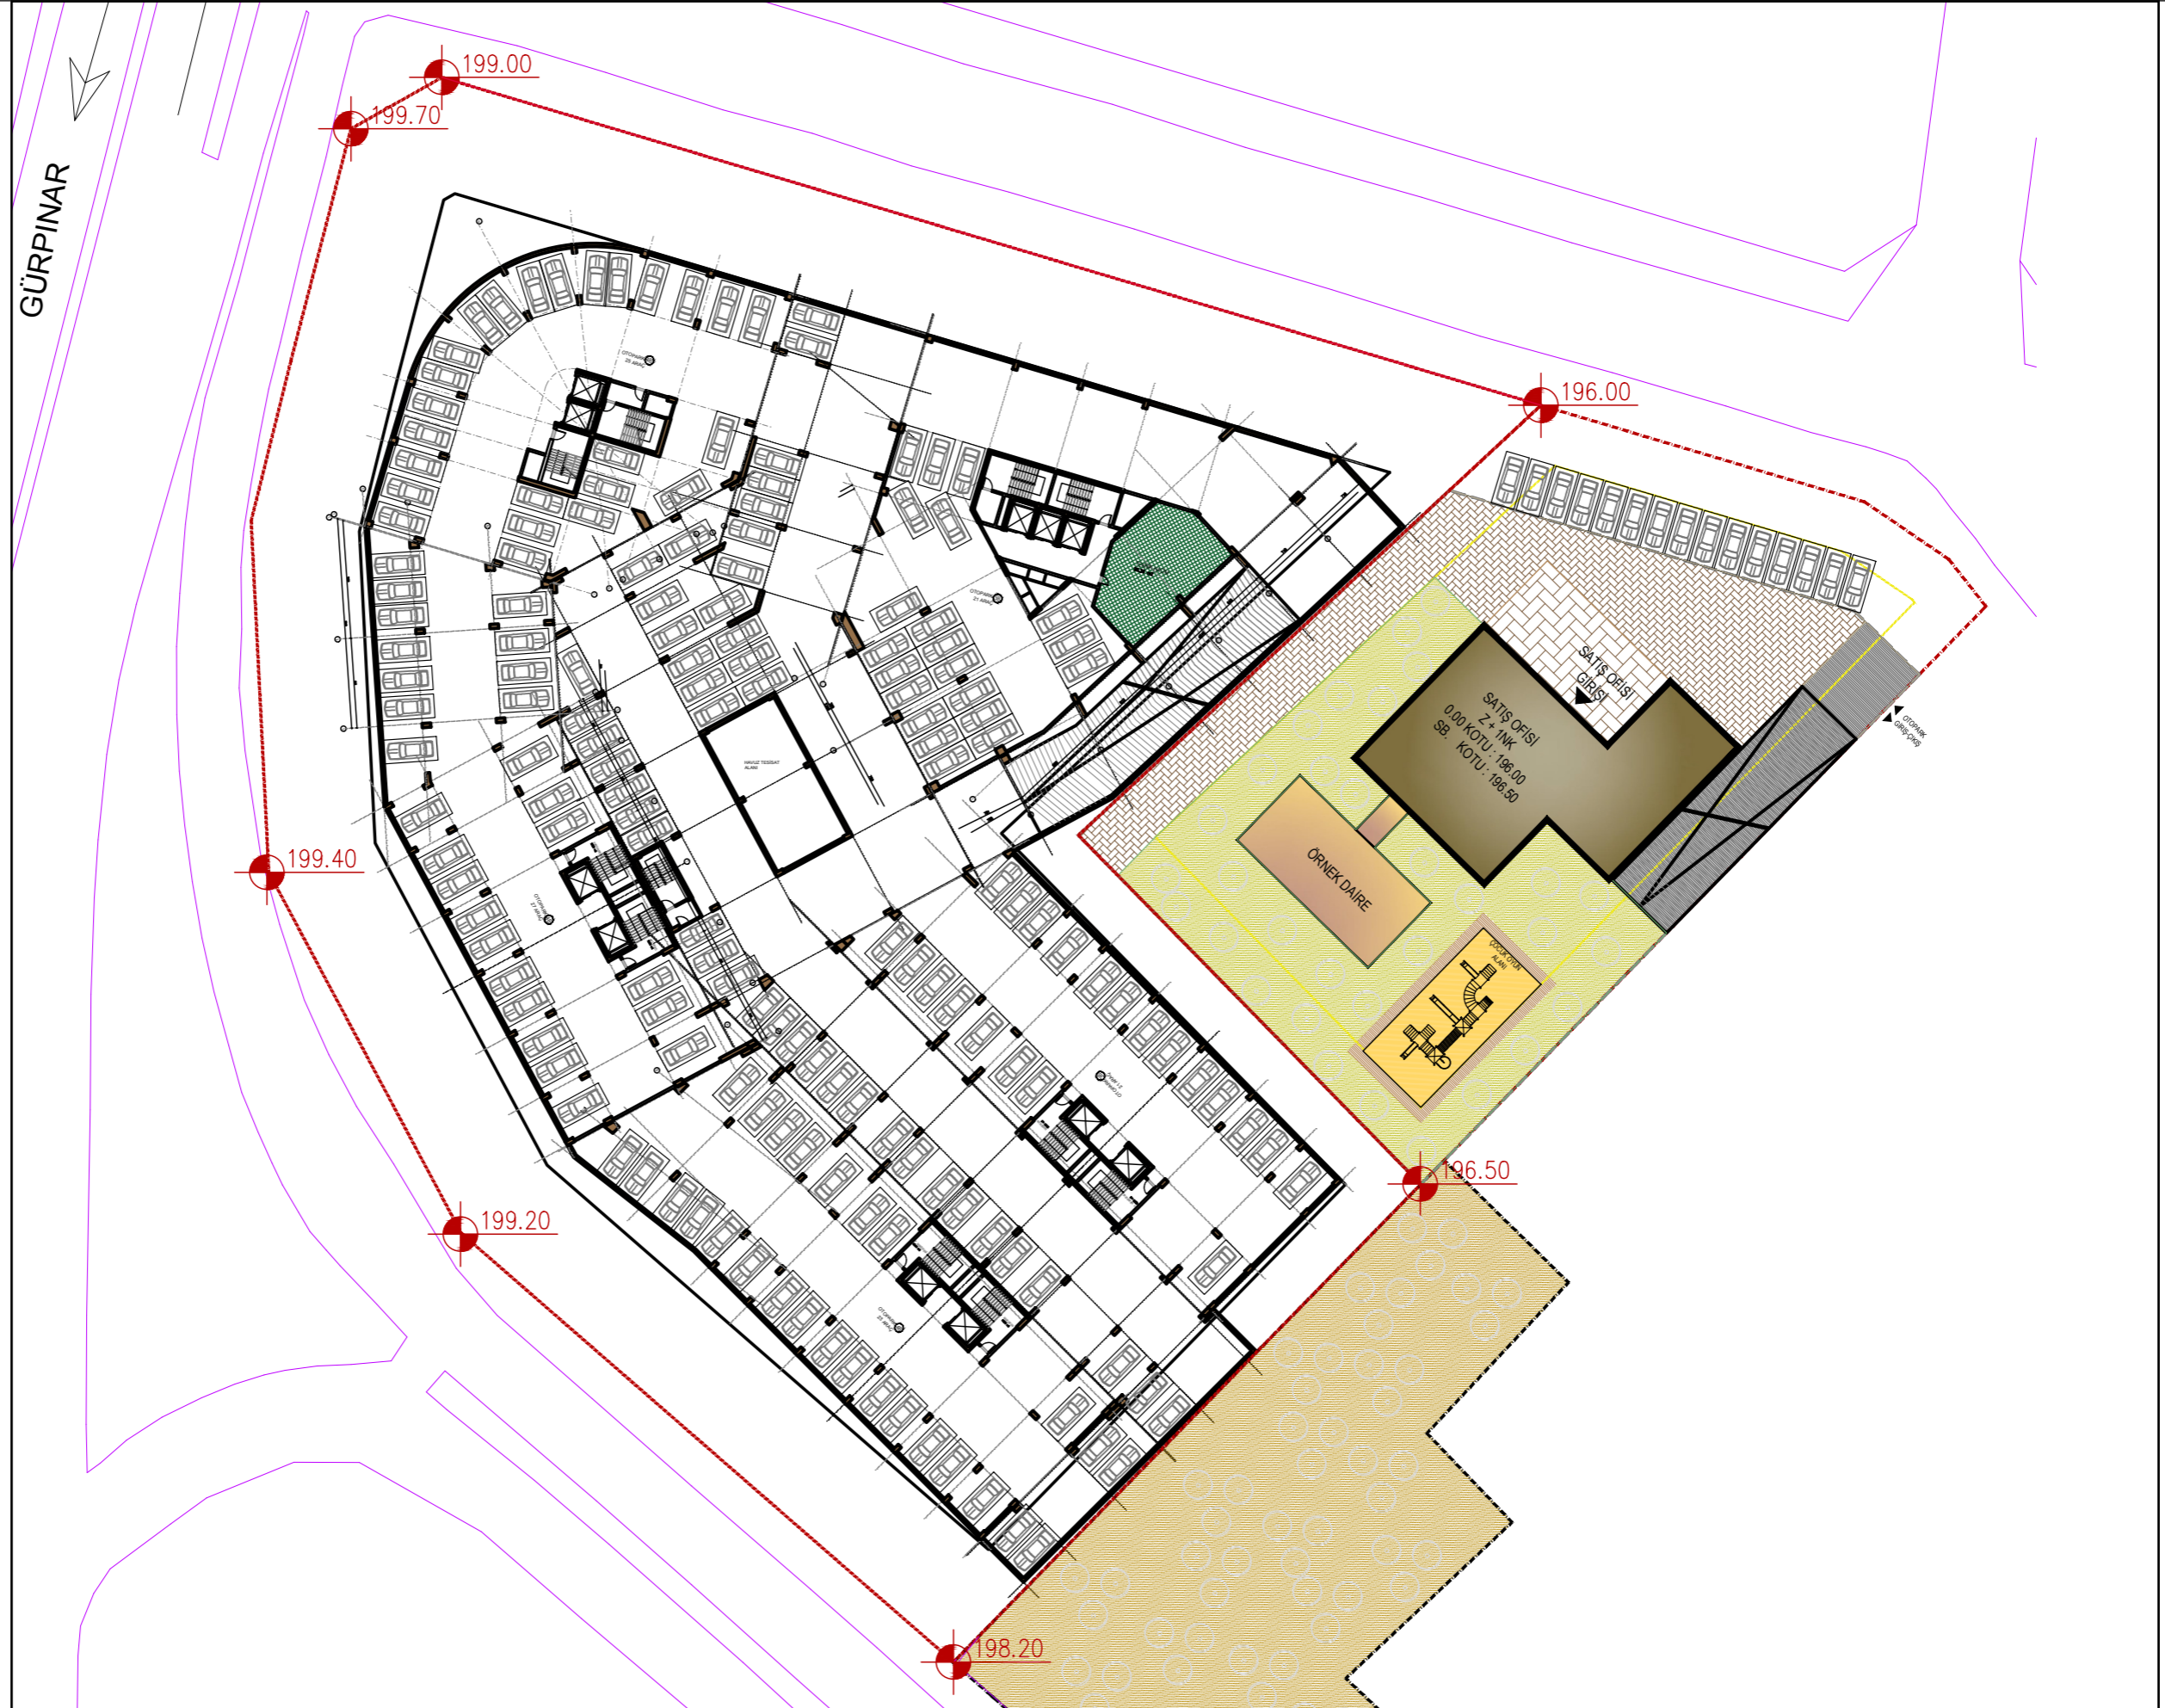

KONSEPT PROJE

SATIŞ OFİSİ - KESİTLER

VAZİYET PLANI - DÜKKAN KATLARI VE HESAPLAR

KONSEPT PROJE

HESAP

			DAİRE ADETLERİ											
			DÜKKAN	OFİS	1+1 DAİRE	2+1 DAİRE	3+1 DAİRE	TOPLAM KONUT	TOPLAM OFİS	TOPLAM TİCARET	TOPLAM BAĞ.BÖL.			
BRÜT ARSA	:	13607,05	m2											
NET ARSA	:	10593,31	m2											
h MAX	:	24.50	MT											
TAKS	:	0,40		A BLOK	:	13	70	0	0	0	0	70	13	83
TAKS'A GÖRE YAPILABİLİR YAPI OTURUM ALANI	:	4237,32	m2	B BLOK	:	14	0	0	14	14	28	0	14	42
EMSAL	:	2,00		C BLOK	:	13	0	0	14	14	28	0	13	41
EMSALE GÖRE YAPILABİLİR YAPI ALANI	:	27214,10	m2	D BLOK	:	6	0	0	14	14	28	0	6	34
KULLANILAN TOPLAM YAPI OTURUM ALANI	:	4235,00	m2	E BLOK	:	9	0	63	21	0	84	0	9	93
KULLANILAN TOPLAM EMSAL ALANI	:	27188,18	m2	TOPLAM	:	55	70	63	63	42	168	70	55	293
KULLANILAN TOPLAM İNŞAAT ALANI	:	57874,25	m2											

KONSEPT PROJE | VAZİYET PLANI

A - B - C BLOK

D - E BLOK

KONSEPT PROJE | 4. BODRUM KAT

A BLOK (OFİS TİPİ)

KONSEPT PROJE

A BLOK NORMAL KATLAR

KONSEPT PROJE