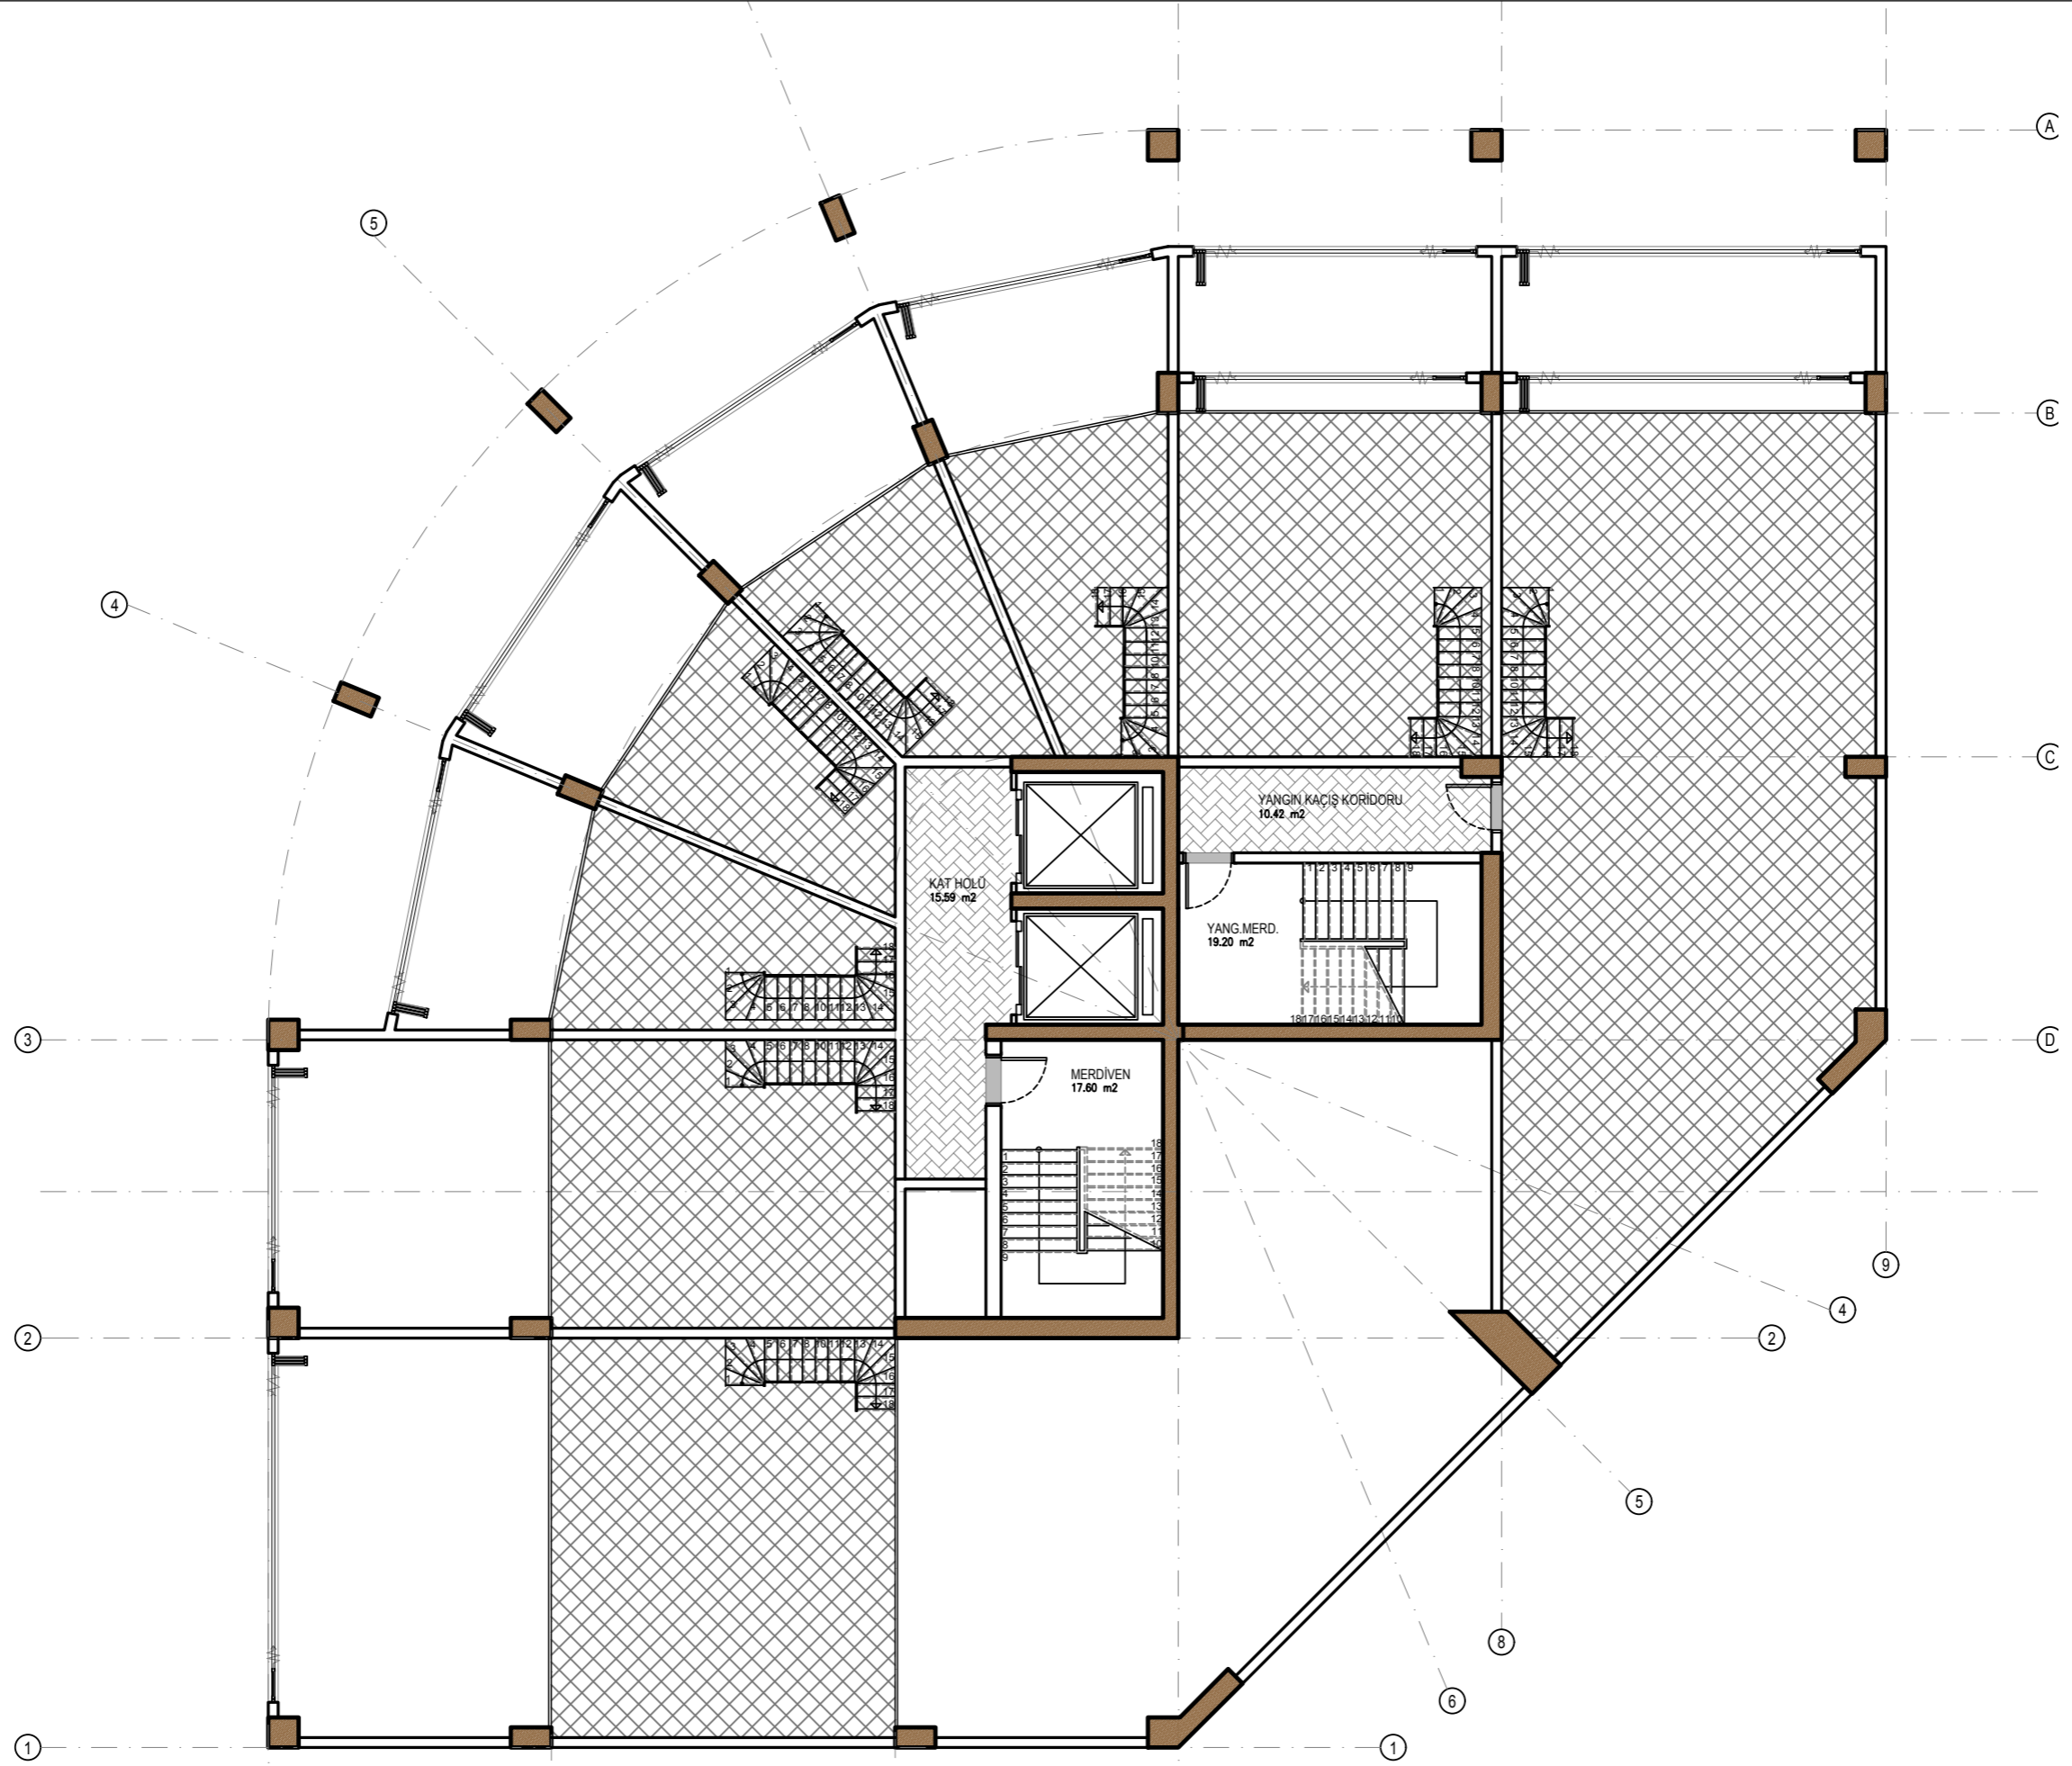

KONSEPT PROJE

SATIŞ OFİSİ - KESİTLER

VAZİYET PLANI - DÜKKAN KATLARI VE HESAPLAR

KONSEPT PROJE

HESAP

			DAİRE ADETLERİ											
			DÜKKAN	OFİS	1+1 DAİRE	2+1 DAİRE	3+1 DAİRE	TOPLAM KONUT	TOPLAM OFİS	TOPLAM TİCARET	TOPLAM BAĞ.BÖL.			
BRÜT ARSA	:	13607,05	m2											
NET ARSA	:	10593,31	m2											
h MAX	:	24.50	MT											
TAKS	:	0,40		A BLOK	:	13	70	0	0	0	0	70	13	83
TAKS'A GÖRE YAPILABİLİR YAPI OTURUM ALANI	:	4237,32	m2	B BLOK	:	14	0	0	14	14	28	0	14	42
EMSAL	:	2,00		C BLOK	:	13	0	0	14	14	28	0	13	41
EMSALE GÖRE YAPILABİLİR YAPI ALANI	:	27214,10	m2	D BLOK	:	6	0	0	14	14	28	0	6	34
KULLANILAN TOPLAM YAPI OTURUM ALANI	:	4235,00	m2	E BLOK	:	9	0	63	21	0	84	0	9	93
KULLANILAN TOPLAM EMSAL ALANI	:	27188,18	m2	TOPLAM	:	55	70	63	63	42	168	70	55	293
KULLANILAN TOPLAM İNŞAAT ALANI	:	57874,25	m2											

KONSEPT PROJE | VAZİYET PLANI

A - B - C BLOK

D - E BLOK

KONSEPT PROJE | 4. BODRUM KAT

A BLOK (OFİS TİPİ)

KONSEPT PROJE

A BLOK NORMAL KATLAR

KONSEPT PROJE

A BLOK NORMAL KATLAR

KONSEPT PROJE

ASMA KAT

KONSEPT PROJE

ZEMİN KAT

KONSEPT PROJE

1. BODRUM KAT

KONSEPT PROJE

2. BODRUM KAT

KONSEPT PROJE

3. - 4. BODRUM KAT

B BLOK (2+1 - 3+1 DAİRE)

KONSEPT PROJE

NORMAL KAT

KONSEPT PROJE

ASMA KAT