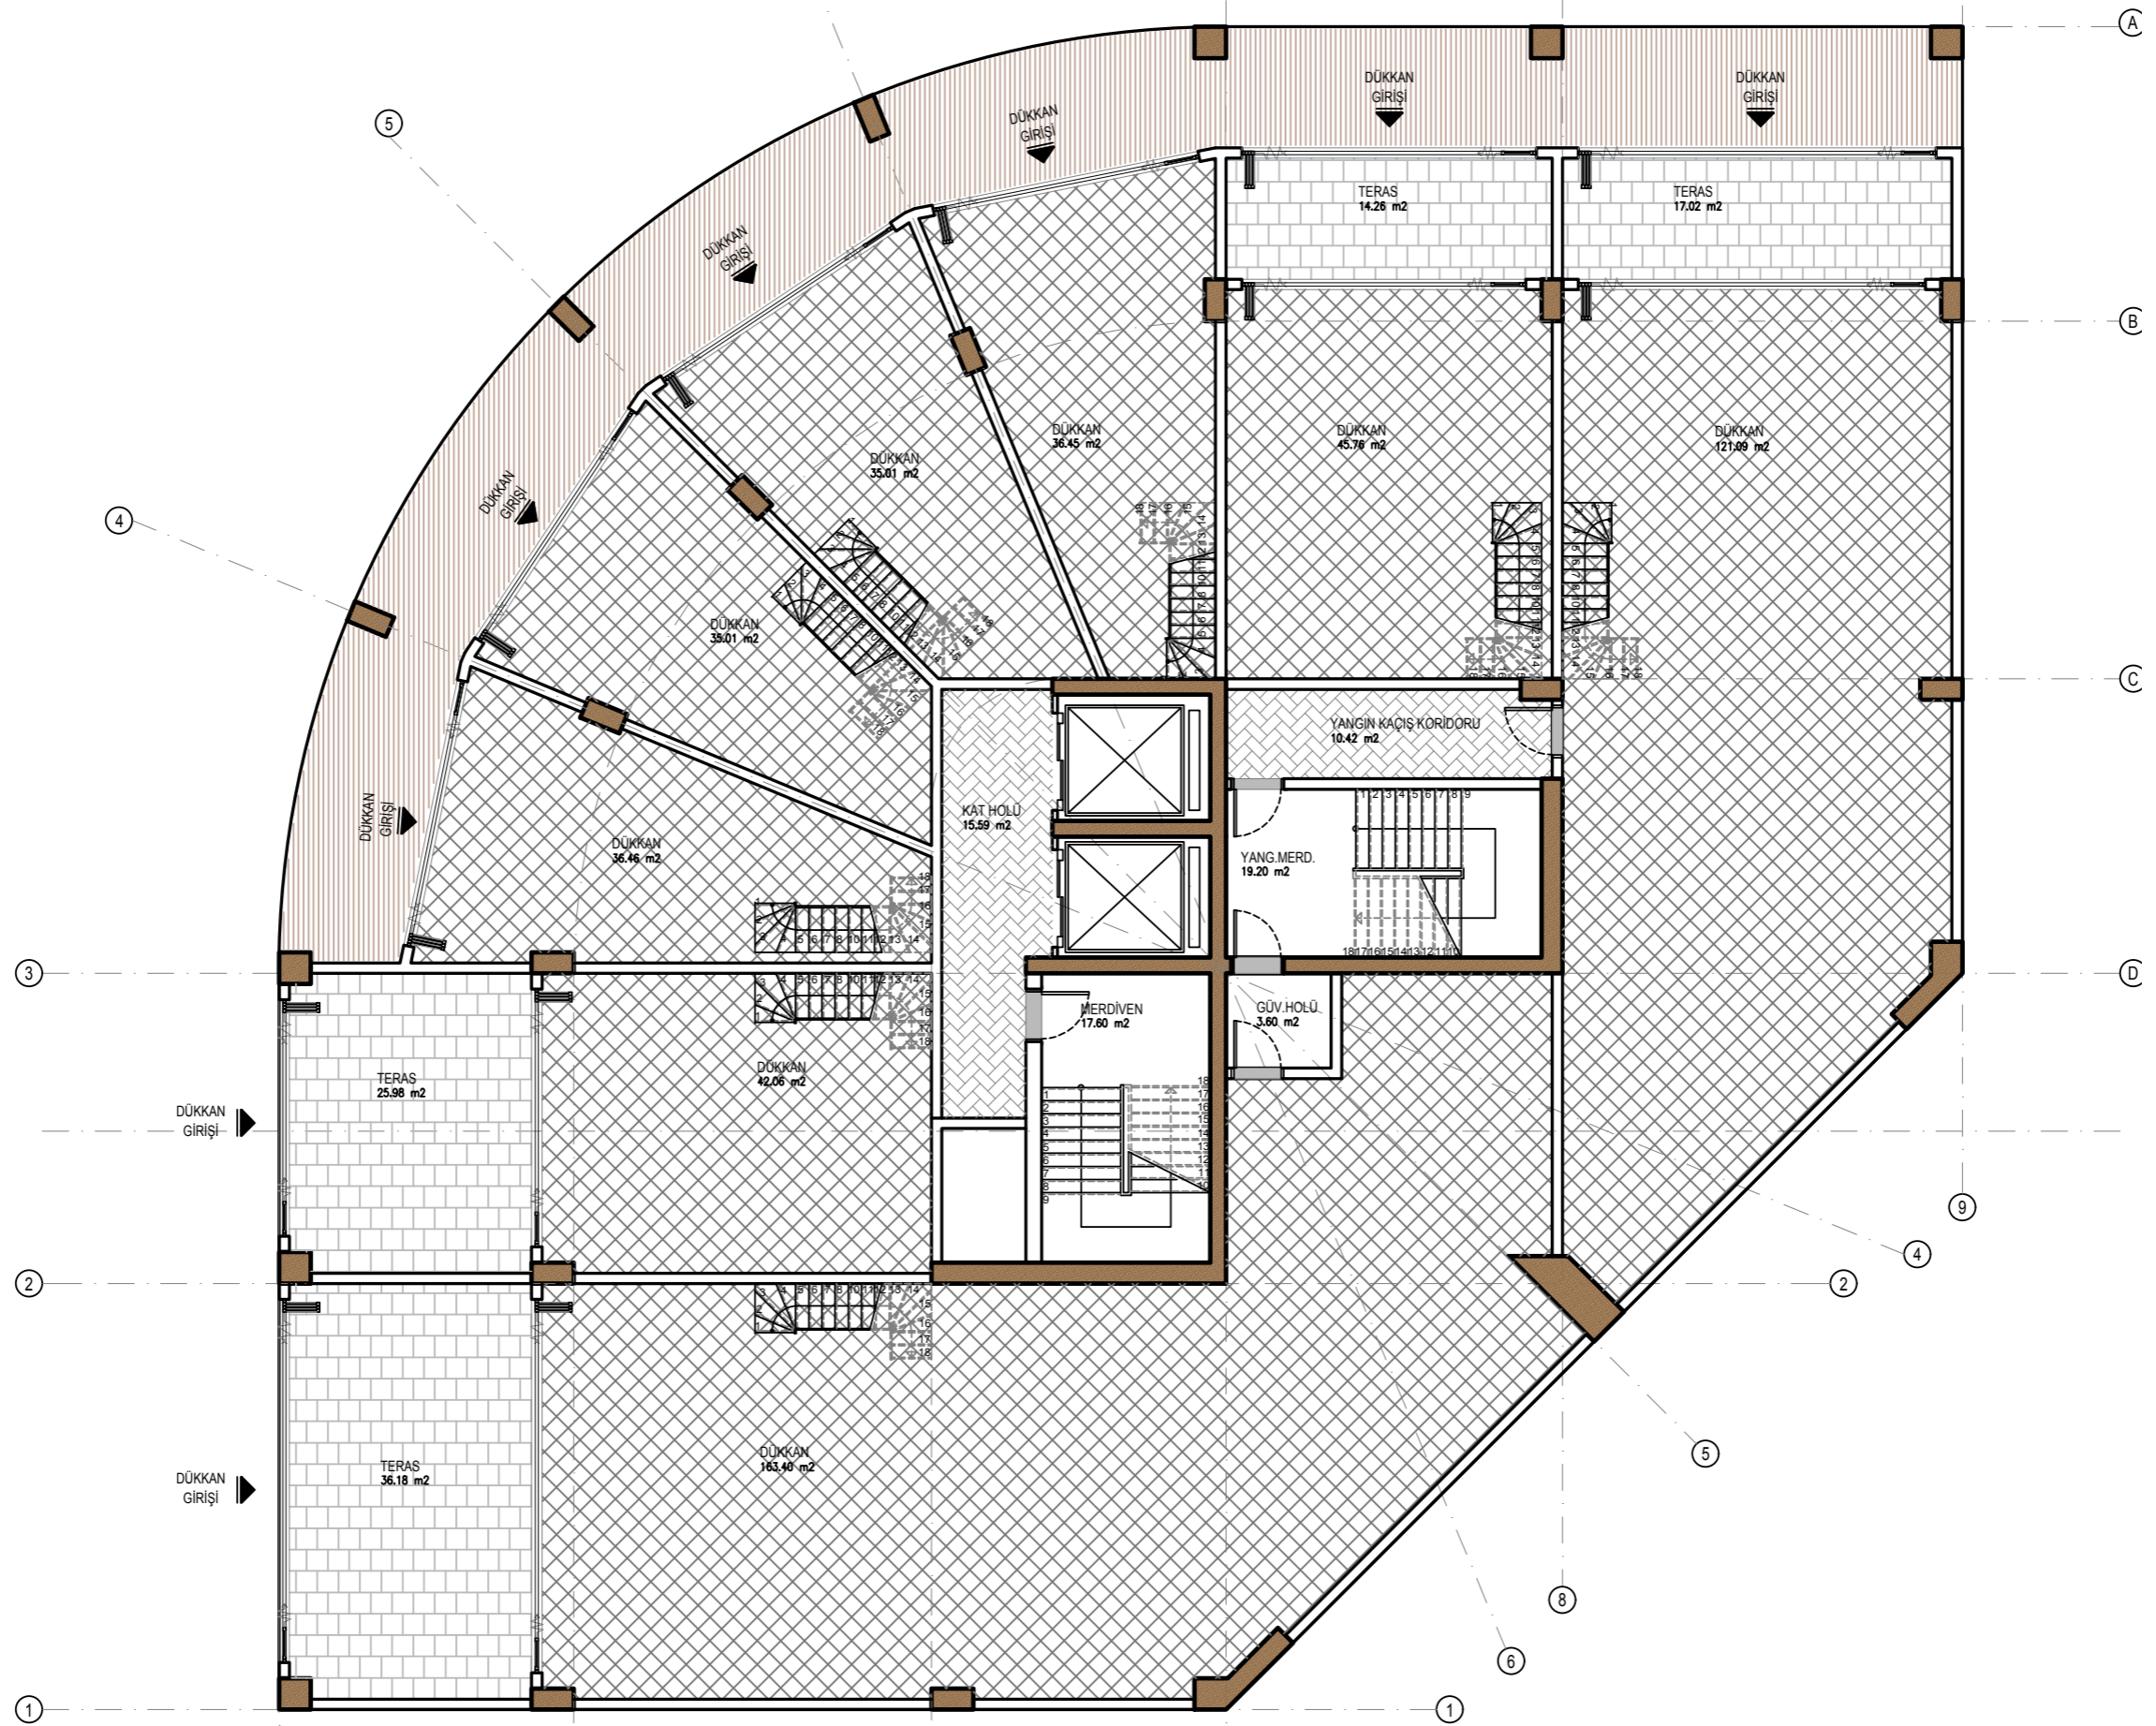

KONSEPT PROJE

SATIŞ OFİSİ - KESİTLER

VAZİYET PLANI - DÜKKAN KATLARI VE HESAPLAR

KONSEPT PROJE

HESAP

			DAİRE ADETLERİ											
			DÜKKAN	OFİS	1+1 DAİRE	2+1 DAİRE	3+1 DAİRE	TOPLAM KONUT	TOPLAM OFİS	TOPLAM TİCARET	TOPLAM BAĞ.BÖL.			
BRÜT ARSA	:	13607,05	m2											
NET ARSA	:	10593,31	m2											
h MAX	:	24.50	MT											
TAKS	:	0,40		A BLOK	:	13	70	0	0	0	0	70	13	83
TAKS'A GÖRE YAPILABİLİR YAPI OTURUM ALANI	:	4237,32	m2	B BLOK	:	14	0	0	14	14	28	0	14	42
EMSAL	:	2,00		C BLOK	:	13	0	0	14	14	28	0	13	41
EMSALE GÖRE YAPILABİLİR YAPI ALANI	:	27214,10	m2	D BLOK	:	6	0	0	14	14	28	0	6	34
KULLANILAN TOPLAM YAPI OTURUM ALANI	:	4235,00	m2	E BLOK	:	9	0	63	21	0	84	0	9	93
KULLANILAN TOPLAM EMSAL ALANI	:	27188,18	m2	TOPLAM	:	55	70	63	63	42	168	70	55	293
KULLANILAN TOPLAM İNŞAAT ALANI	:	57874,25	m2											

A BLOK NORMAL KATLAR

KONSEPT PROJE

ASMA KAT

KONSEPT PROJE

ZEMİN KAT

KONSEPT PROJE

1. BODRUM KAT

KONSEPT PROJE

2. BODRUM KAT

KONSEPT PROJE

3. - 4. BODRUM KAT

B BLOK (2+1 - 3+1 DAİRE)

KONSEPT PROJE

NORMAL KAT

KONSEPT PROJE

ASMA KAT