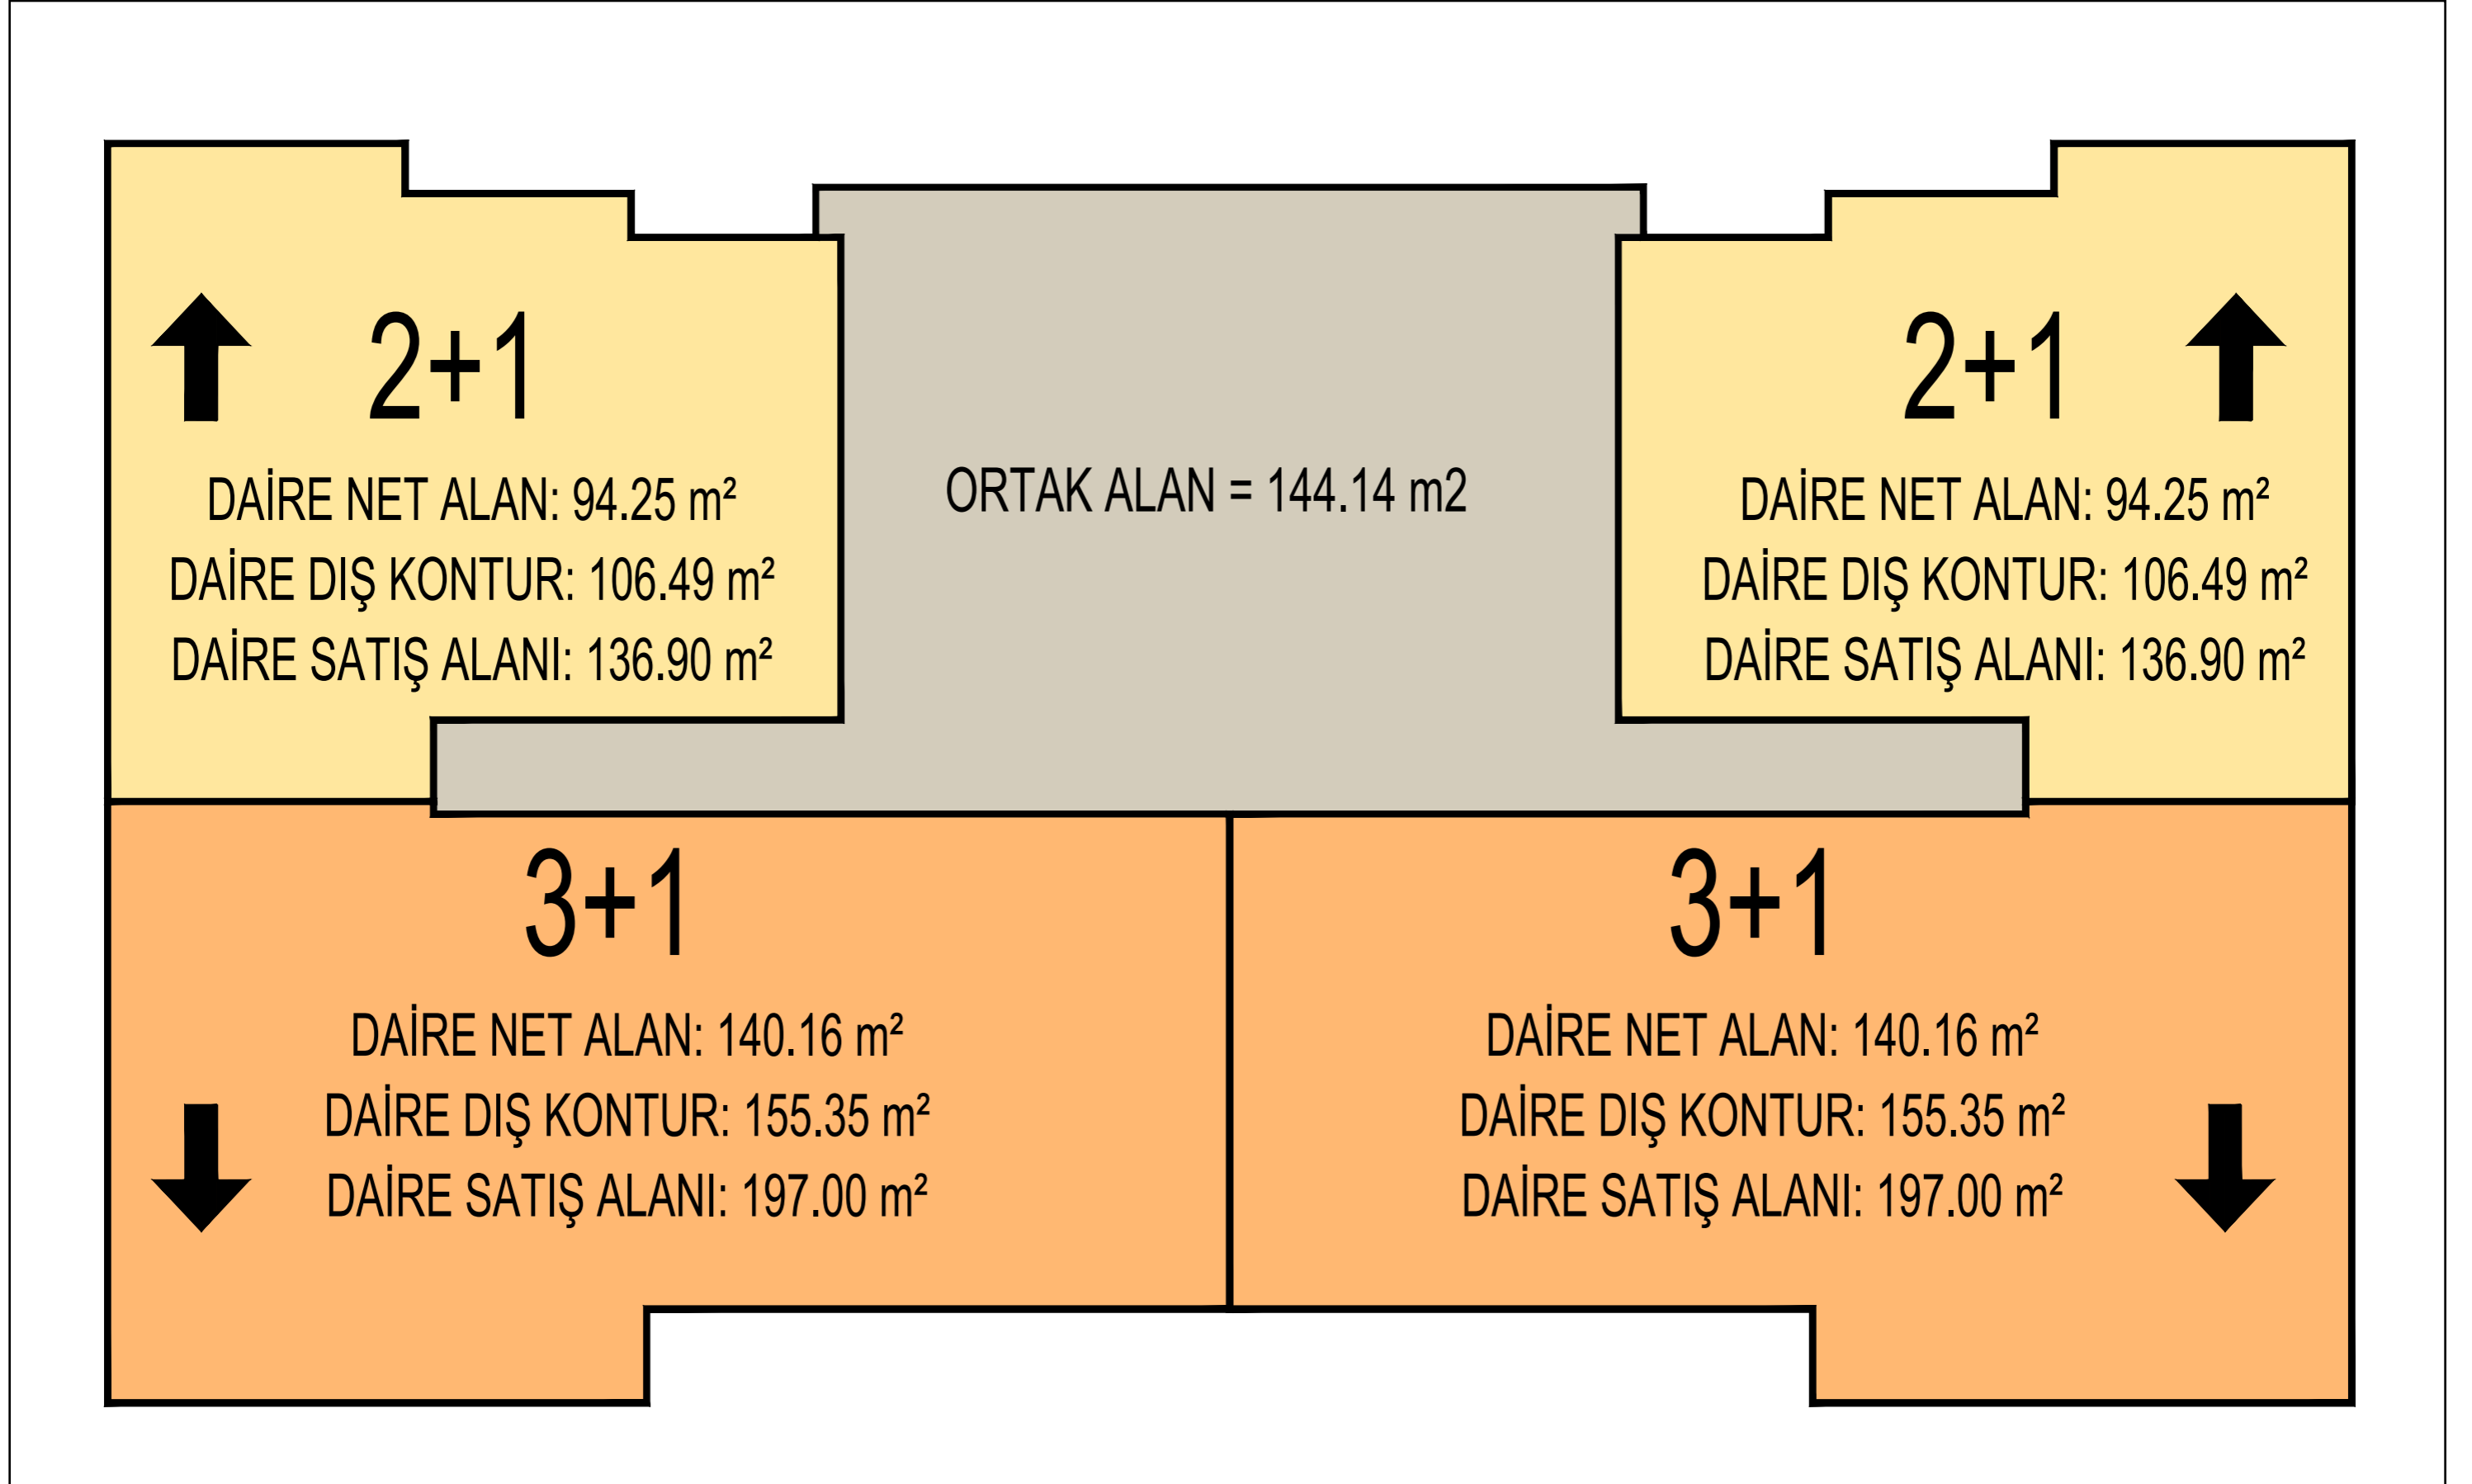

KONSEPT PROJE

SATIŞ OFİSİ - KESİTLER

VAZİYET PLANI - DÜKKAN KATLARI VE HESAPLAR

KONSEPT PROJE

HESAP

			DAİRE ADETLERİ											
			DÜKKAN	OFİS	1+1 DAİRE	2+1 DAİRE	3+1 DAİRE	TOPLAM KONUT	TOPLAM OFİS	TOPLAM TİCARET	TOPLAM BAĞ.BÖL.			
BRÜT ARSA	:	13607,05	m2											
NET ARSA	:	10593,31	m2											
h MAX	:	24.50	MT											
TAKS	:	0,40		A BLOK	:	13	70	0	0	0	0	70	13	83
TAKS'A GÖRE YAPILABİLİR YAPI OTURUM ALANI	:	4237,32	m2	B BLOK	:	14	0	0	14	14	28	0	14	42
EMSAL	:	2,00		C BLOK	:	13	0	0	14	14	28	0	13	41
EMSALE GÖRE YAPILABİLİR YAPI ALANI	:	27214,10	m2	D BLOK	:	6	0	0	14	14	28	0	6	34
KULLANILAN TOPLAM YAPI OTURUM ALANI	:	4235,00	m2	E BLOK	:	9	0	63	21	0	84	0	9	93
KULLANILAN TOPLAM EMSAL ALANI	:	27188,18	m2	TOPLAM	:	55	70	63	63	42	168	70	55	293
KULLANILAN TOPLAM İNŞAAT ALANI	:	57874,25	m2											

2. BODRUM KAT

KONSEPT PROJE

3. - 4. BODRUM KAT

B BLOK (2+1 - 3+1 DAİRE)

KONSEPT PROJE

NORMAL KAT

KONSEPT PROJE

ASMA KAT