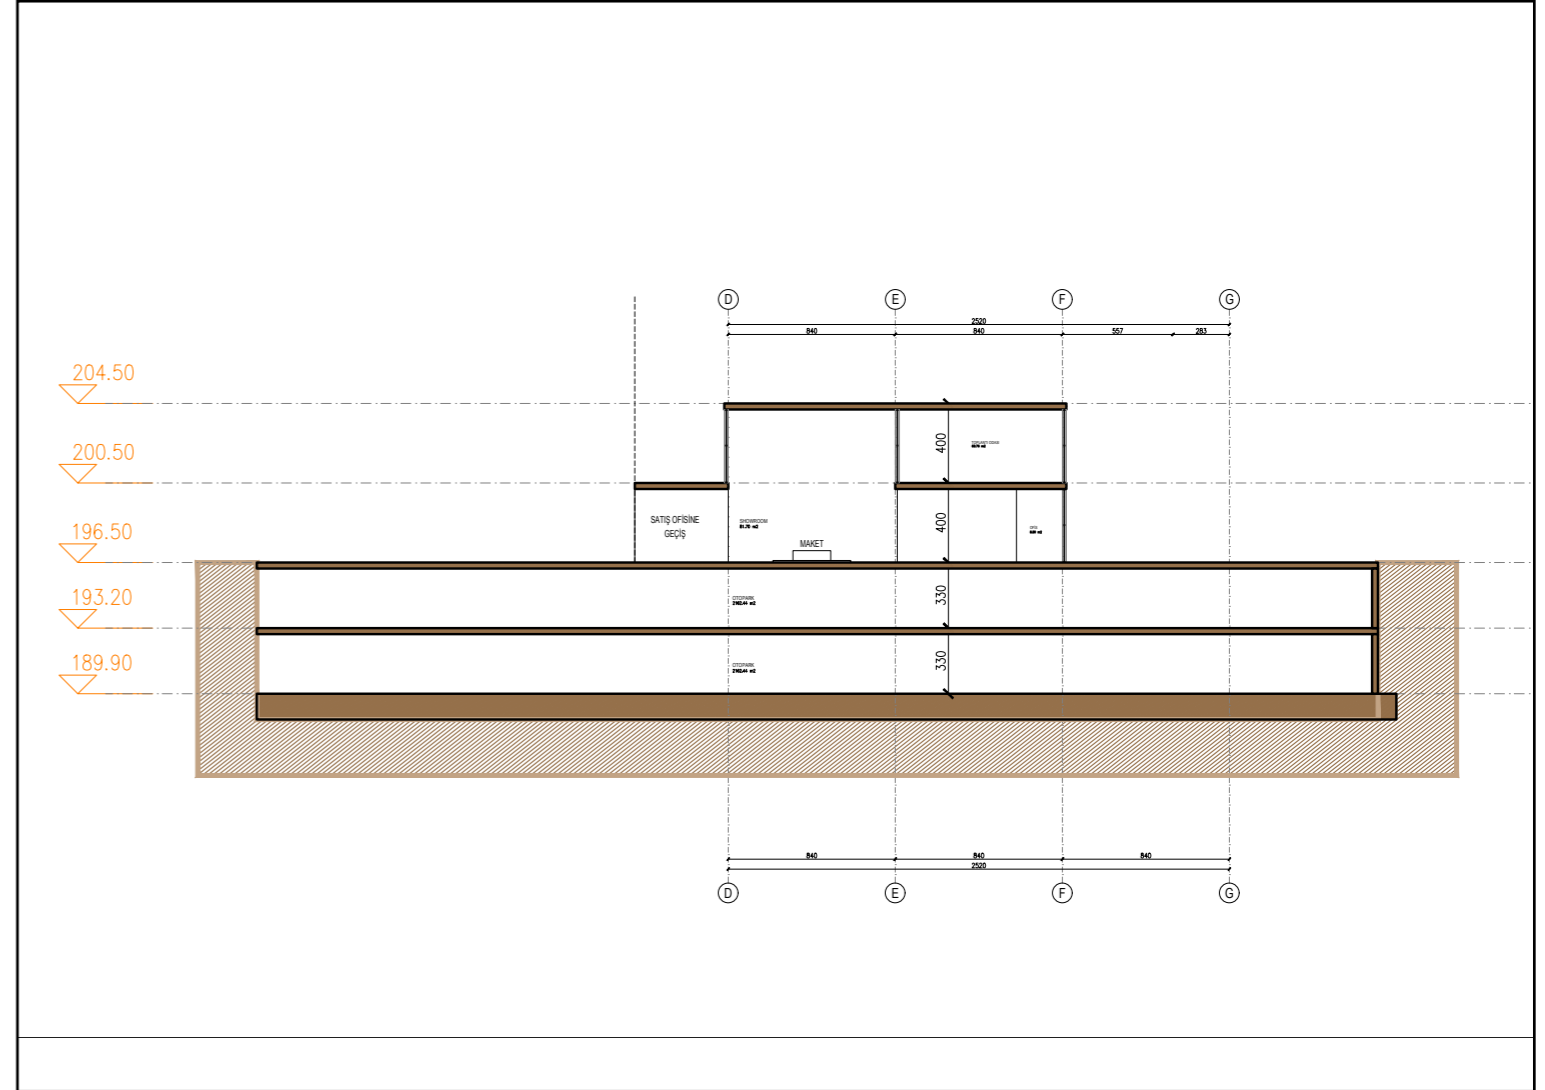

KONSEPT PROJE

SATIŞ OFİSİ - ZEMİN KAT PLANI

KONSEPT PROJE

SATIŞ OFİSİ - ZEMİN KAT PLANI

KONSEPT PROJE

SATIŞ OFİSİ - 1. KAT PLANI

KONSEPT PROJE

SATIŞ OFİSİ - 1. KAT PLANI

KONSEPT PROJE

SATIŞ OFİSİ - KESİTLER

VAZİYET PLANI - DÜKKAN KATLARI VE HESAPLAR

KONSEPT PROJE

HESAP

			DAİRE ADETLERİ											
			DÜKKAN	OFİS	1+1 DAİRE	2+1 DAİRE	3+1 DAİRE	TOPLAM KONUT	TOPLAM OFİS	TOPLAM TİCARET	TOPLAM BAĞ.BÖL.			
BRÜT ARSA	:	13607,05	m2											
NET ARSA	:	10593,31	m2											
h MAX	:	24.50	MT											
TAKS	:	0,40		A BLOK	:	13	70	0	0	0	0	70	13	83
TAKS'A GÖRE YAPILABİLİR YAPI OTURUM ALANI	:	4237,32	m2	B BLOK	:	14	0	0	14	14	28	0	14	42
EMSAL	:	2,00		C BLOK	:	13	0	0	14	14	28	0	13	41
EMSALE GÖRE YAPILABİLİR YAPI ALANI	:	27214,10	m2	D BLOK	:	6	0	0	14	14	28	0	6	34
KULLANILAN TOPLAM YAPI OTURUM ALANI	:	4235,00	m2	E BLOK	:	9	0	63	21	0	84	0	9	93
KULLANILAN TOPLAM EMSAL ALANI	:	27188,18	m2	TOPLAM	:	55	70	63	63	42	168	70	55	293
KULLANILAN TOPLAM İNŞAAT ALANI	:	57874,25	m2											