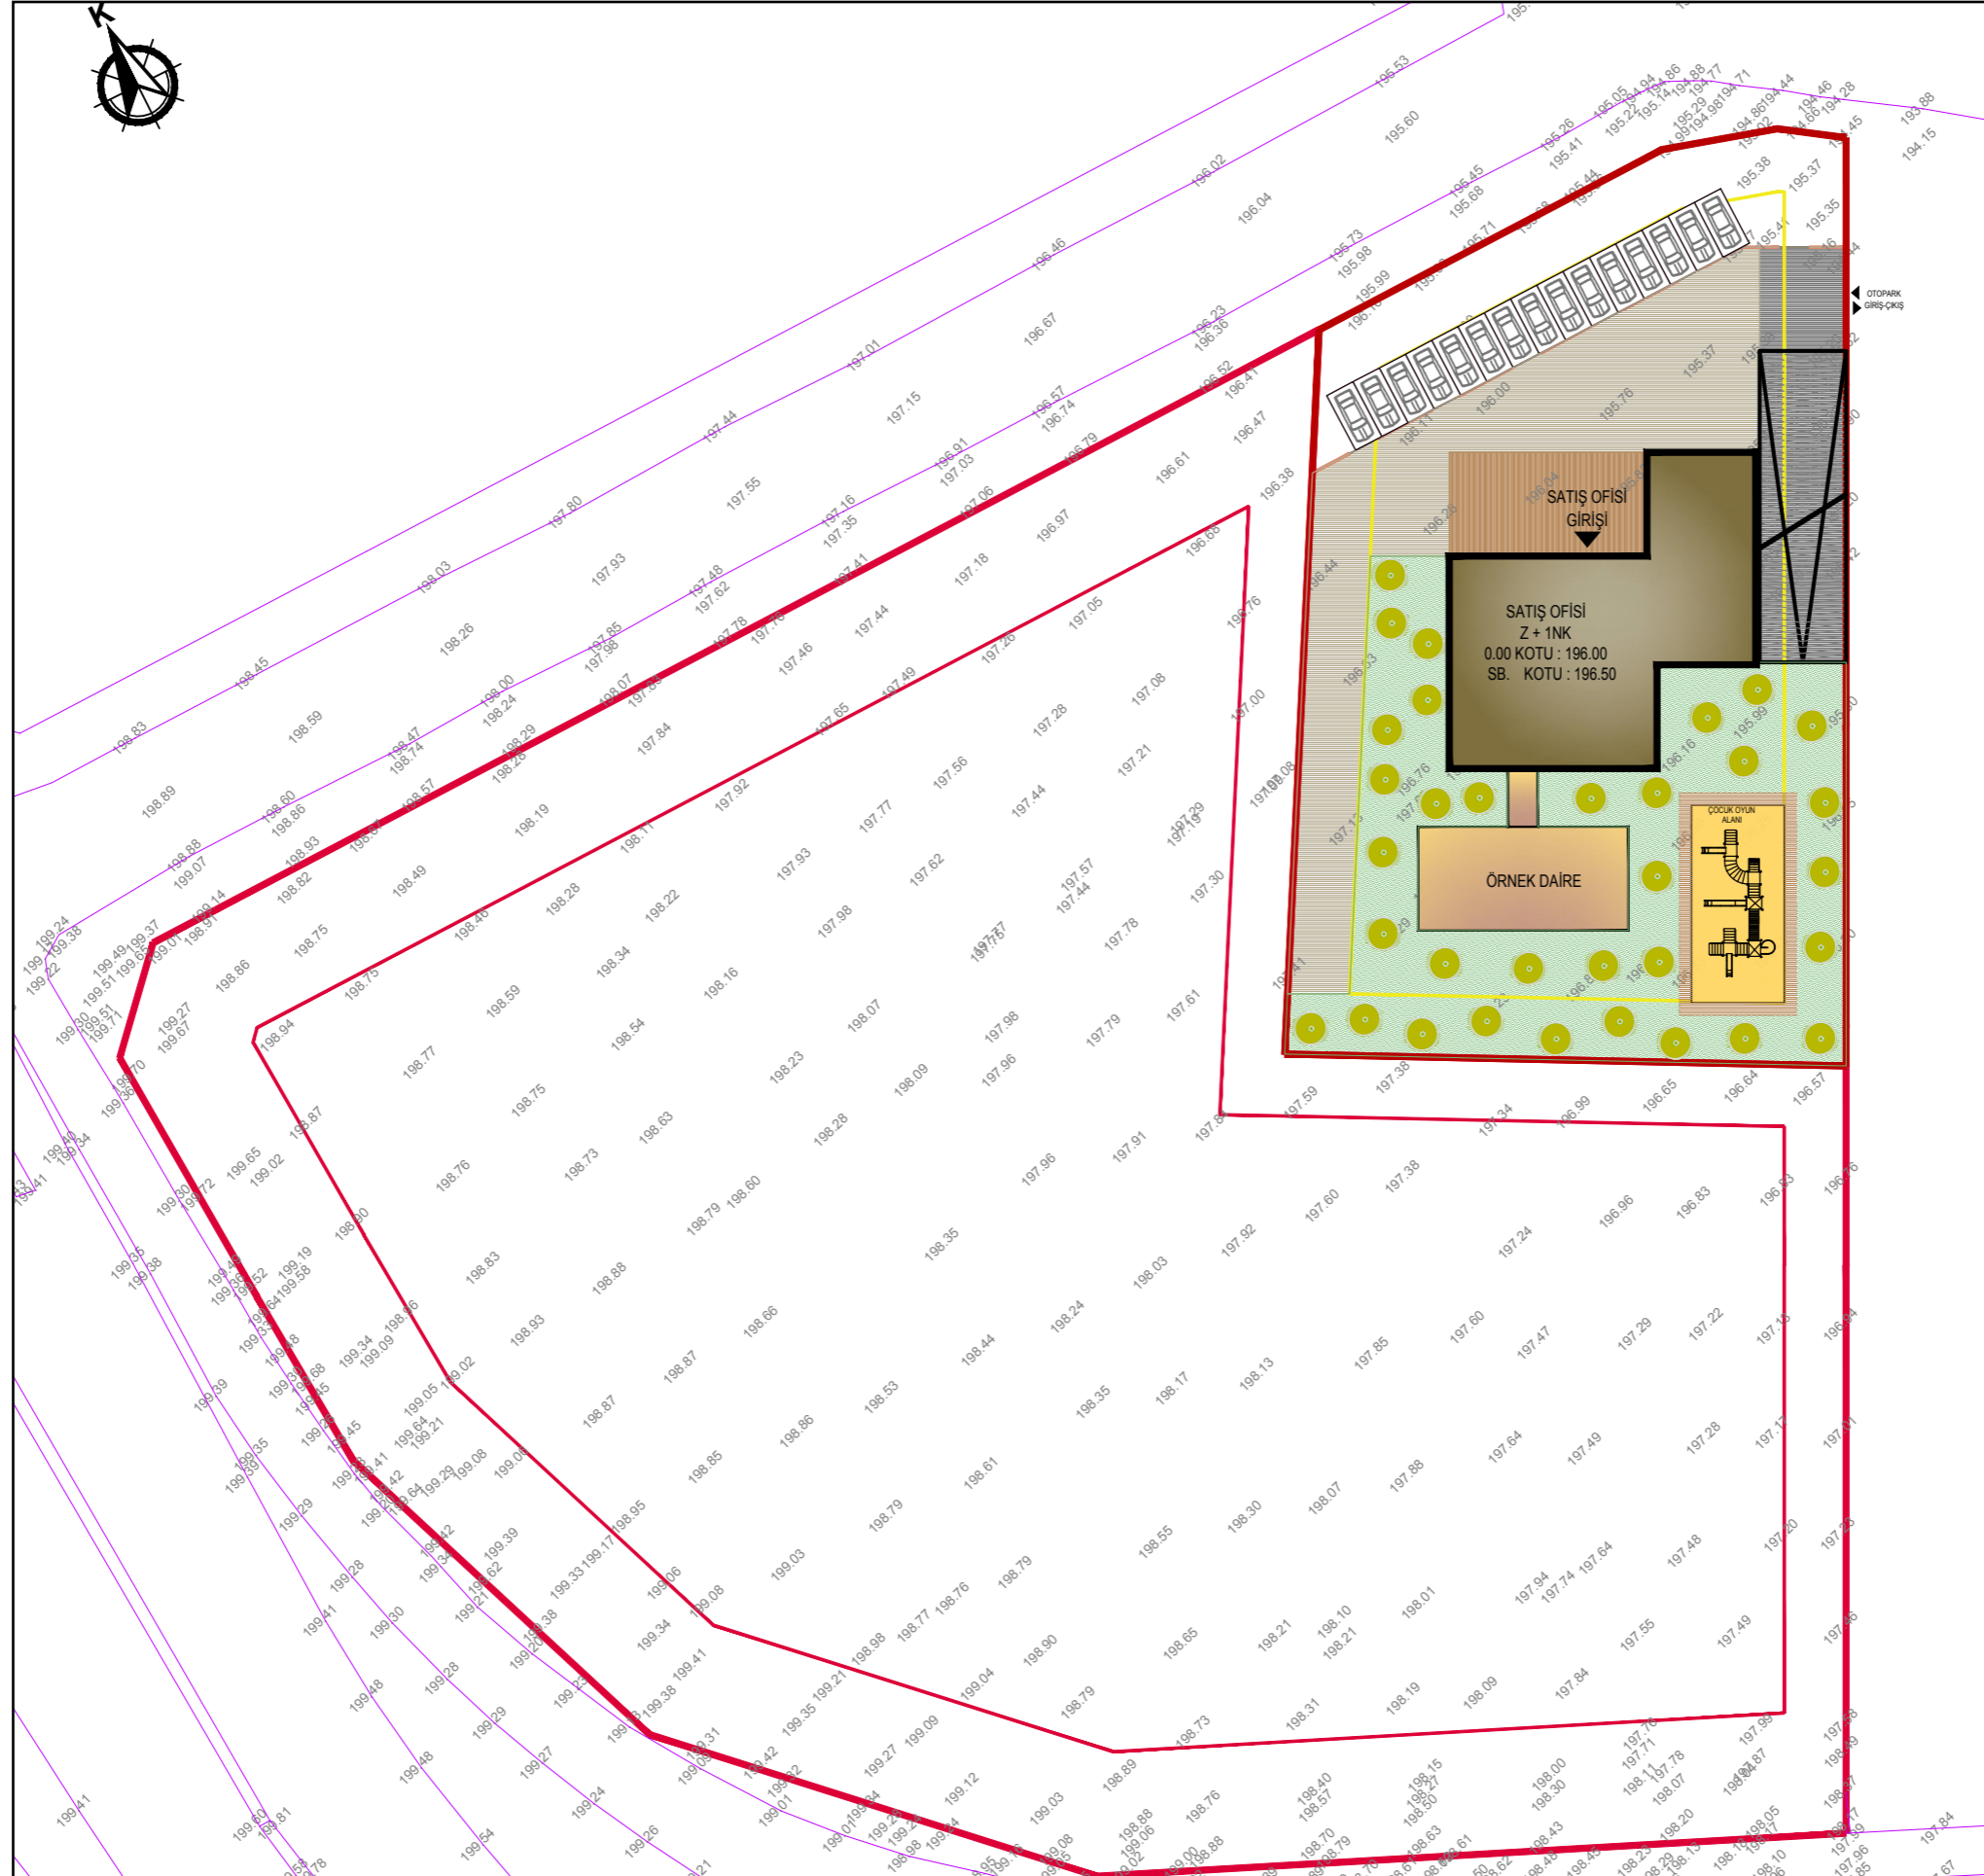

BEYLİKDÜZÜ 1851 ADA 1 PARSEL

TİCARET + KONUT

KONSEPT PROJE ÇALIŞMASI

özgüven

ÇALIŞMA ALANI MAKRO ÖLÇEK

ÇALIŞMA ALANI

YAKIN PLAN

KENT ÖLÇEĞİ

ARAZİ ALANININ YAKIN ÇEVRESİ

VİSTA

PERLAVİSTA

ÇALIŞMA ALANI

ÇALIŞMA ALANI
ARAZİ GÖRÜNÜMÜ

BEYLİKDÜZÜ 1851 ADA 1 PARSEL

BRÜT ARSA ALANI	13607,00
NET ARSA ALANI	10593,31
TAKS	0,40
EMSAL	2,00
YAPILABİLİR TABAN ALANI	4237,32
YAPILABİLİR EMSAL ALANI	27214,00

Perla Vista Avm

SATIŐ OFİSİ TASARIMI

KONSEPT PROJE

SATIŞ OFİSİ - VAZİYET PLANI

KONSEPT PROJE

SATIŞ OFİSİ - 2. BODRUM KAT PLANI

KONSEPT PROJE

SATIŞ OFİSİ - 1. BODRUM KAT PLANI

KONSEPT PROJE

SATIŞ OFİSİ - KESİTLER

VAZİYET PLANI - DÜKKAN KATLARI VE HESAPLAR

KONSEPT PROJE

HESAP

			DAİRE ADETLERİ											
			DÜKKAN	OFİS	1+1 DAİRE	2+1 DAİRE	3+1 DAİRE	TOPLAM KONUT	TOPLAM OFİS	TOPLAM TİCARET	TOPLAM BAĞ.BÖL.			
BRÜT ARSA	:	13607,05	m2											
NET ARSA	:	10593,31	m2											
h MAX	:	24.50	MT											
TAKS	:	0,40		A BLOK	:	13	70	0	0	0	0	70	13	83
TAKS'A GÖRE YAPILABİLİR YAPI OTURUM ALANI	:	4237,32	m2	B BLOK	:	14	0	0	14	14	28	0	14	42
EMSAL	:	2,00		C BLOK	:	13	0	0	14	14	28	0	13	41
EMSALE GÖRE YAPILABİLİR YAPI ALANI	:	27214,10	m2	D BLOK	:	6	0	0	14	14	28	0	6	34
KULLANILAN TOPLAM YAPI OTURUM ALANI	:	4235,00	m2	E BLOK	:	9	0	63	21	0	84	0	9	93
KULLANILAN TOPLAM EMSAL ALANI	:	27188,18	m2	TOPLAM	:	55	70	63	63	42	168	70	55	293
KULLANILAN TOPLAM İNŞAAT ALANI	:	57874,25	m2											