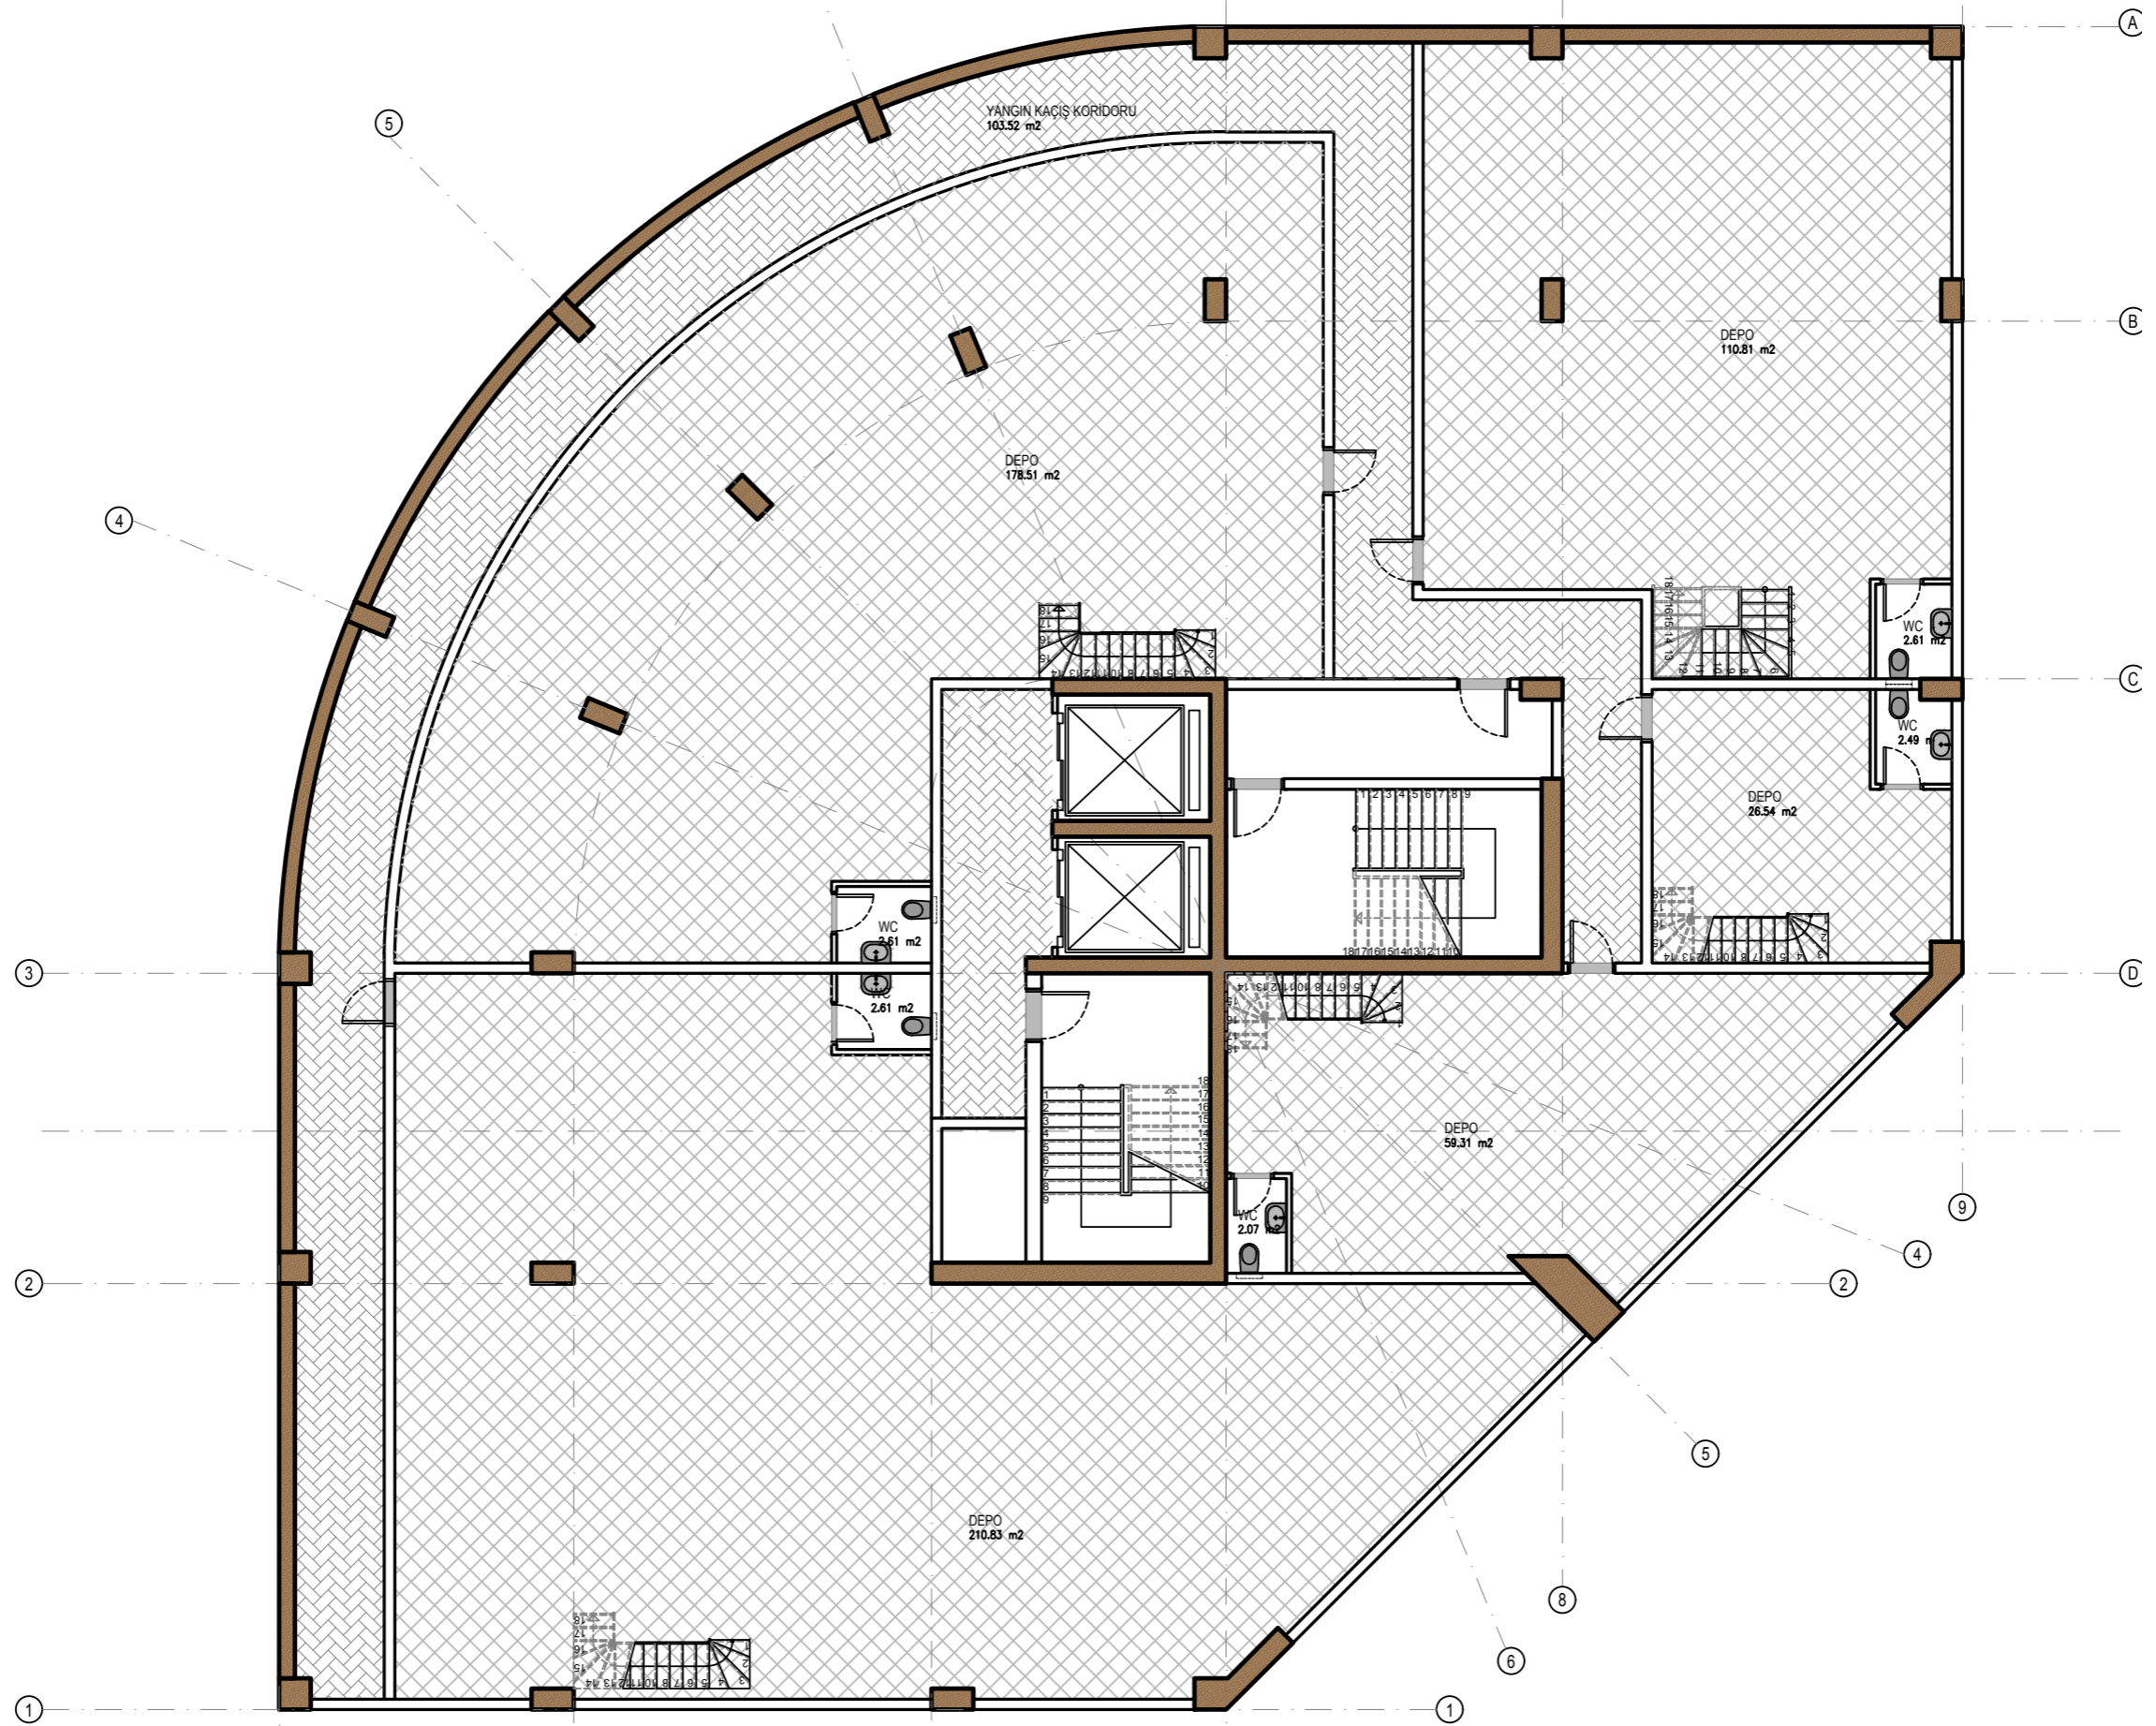

KONSEPT PROJE

SATIŞ OFİSİ - KESİTLER

VAZİYET PLANI - DÜKKAN KATLARI VE HESAPLAR

KONSEPT PROJE

HESAP

			DAİRE ADETLERİ											
			DÜKKAN	OFİS	1+1 DAİRE	2+1 DAİRE	3+1 DAİRE	TOPLAM KONUT	TOPLAM OFİS	TOPLAM TİCARET	TOPLAM BAĞ.BÖL.			
BRÜT ARSA	:	13607,05	m2											
NET ARSA	:	10593,31	m2											
h MAX	:	24.50	MT											
TAKS	:	0,40		A BLOK	:	13	70	0	0	0	0	70	13	83
TAKS'A GÖRE YAPILABİLİR YAPI OTURUM ALANI	:	4237,32	m2	B BLOK	:	14	0	0	14	14	28	0	14	42
EMSAL	:	2,00		C BLOK	:	13	0	0	14	14	28	0	13	41
EMSALE GÖRE YAPILABİLİR YAPI ALANI	:	27214,10	m2	D BLOK	:	6	0	0	14	14	28	0	6	34
KULLANILAN TOPLAM YAPI OTURUM ALANI	:	4235,00	m2	E BLOK	:	9	0	63	21	0	84	0	9	93
KULLANILAN TOPLAM EMSAL ALANI	:	27188,18	m2	TOPLAM	:	55	70	63	63	42	168	70	55	293
KULLANILAN TOPLAM İNŞAAT ALANI	:	57874,25	m2											

A BLOK NORMAL KATLAR

KONSEPT PROJE

ASMA KAT

KONSEPT PROJE

ZEMİN KAT

KONSEPT PROJE

1. BODRUM KAT

KONSEPT PROJE

2. BODRUM KAT

KONSEPT PROJE

3. - 4. BODRUM KAT

B BLOK (2+1 - 3+1 DAİRE)

KONSEPT PROJE

NORMAL KAT

KONSEPT PROJE

ASMA KAT